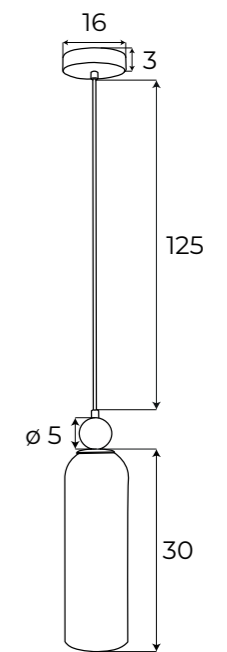

CAMPANILA

P0510

1 x max 40W E27 230V

mosiądz	brass
metal, szkło	metal, champagne glass

P0511

1 x max 40W E27 230V

mosiądz	brass
metal, szkło	metal, smoky glass