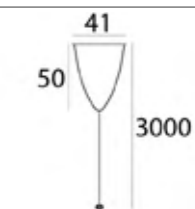

MHT1-P50-BK
ZAWIESIE LINKOWE 5M, CZARNE,
Z REGULACJĄ BEZ UCHWYTU
*cable sling 5m, black,
with adjustment without bracket*

MHT1-L/R-BK
ŁĄCZNIK L, PRAWY, CZARNY
„L” connector, right, black

MHT1-P50-WH
ZAWIESIE LINKOWE 5M, BIAŁE,
Z REGULACJĄ BEZ UCHWYTU
*cable sling 5m, white,
with adjustment without bracket*