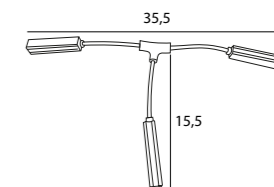

MA0017
ZAŚLEPKA KOŃCOWA DO SZYN
NATYNKOWYCH MT0011, MT0012
end cup for MT0011, MT0012