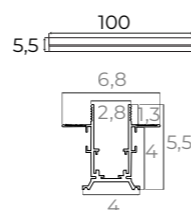

MT0007
SZYNA WPUSZCZANA 2M
magnet track recessed mounting 2m