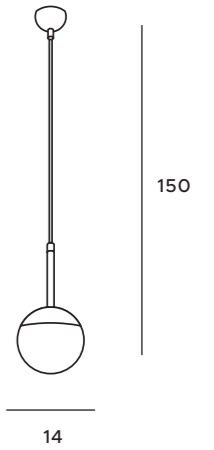

DALLAS

P0241

1x40W E14 230V

złote	gold
metal, błyszczące szkło mleczne	metal, shiny opal glass

P0367

1x40W E14 230V

czarne	black
metal, błyszczące szkło mleczne	metal, shiny opal glass