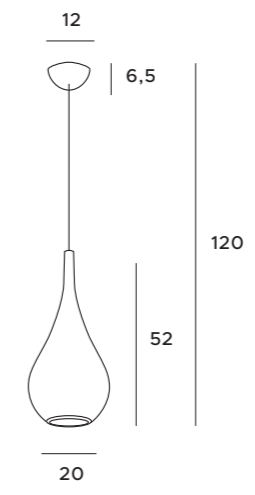

DROP

P0436

1x40W E27 230V

złote matowe metal	matt gold metal

P0235

1x40W E27 230V

białe metal	white metal

P0233

1x40W E27 230V

czarne metal	black metal

P0230

1x40W E27 230V

chrom metal	chrome metal

P0308

1x40W E27 230V

złote metal	gold metal