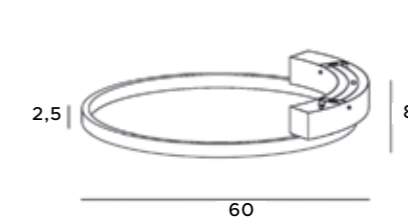

C0198

1x38W 2280lm 3000K

czarne	black
aluminium, silikon	aluminium, silikon

LED
in. + traf.

2,5