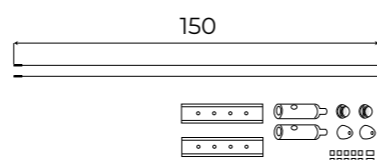

MA0008
ZESTAW LINEK DO POWIESZENIA
SZYN NATYNKOWYCH MT0001,
MT0002, MT0011, MT0012
*pendant kit for MT0001,
MT0002, MT0011, MT0012*