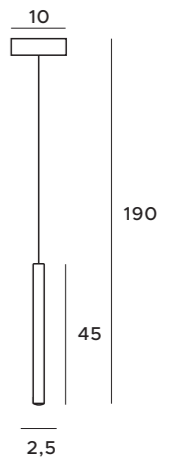

P0172 chrom | chrome   P0204 złote | gold   P0171 miedź | copper   P0203 czarne | black   P0202 białe | white

P0458 miedź szczotkowana | brushed cooper   P0459 złote szczotkowane | brushed gold

1x1W LED 60lm 3000K

stal nierdzewna, akryl | stainless steel, acrylic

LED 3000K / 4000K możliwość wymiany za dodatkową opłatą
LED 3000K / 4000K can be replaced for an additional fee