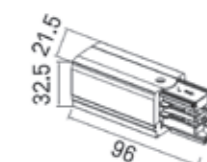

MHT1-C/R-BK
ZAŚLEPKA KOŃCOWA,
PRAWA, CZARNA
end cup, right, black