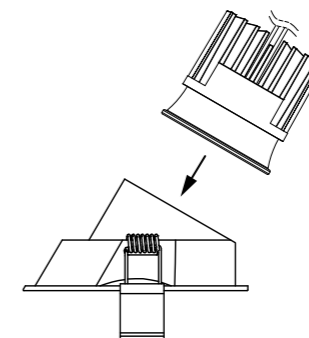

BELLATRIX

H0112

9W

230V

850lm

3000K

90+

IP54

60°

TRIAC

✓

✓

BELLATRIX SIDE

H0115

WH

LED MODULE H0112

230V

IP54

60°

Ø 90mm

H0116

BK

LED MODULE H0112

230V

IP54

60°

Ø 90mm