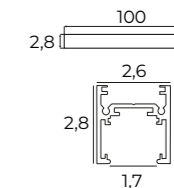

MT0010
KĄTOWNIK ŚCIANA/SUFIT
DO MT0006, MT0007
*wall/ceiling corner
for MT0006, MT0007*