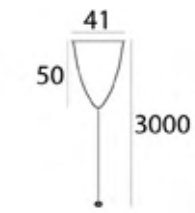

MHT1-P30-WH
ZAWIESIE LINKOWE 3M, BIAŁE,
Z REGULACJĄ BEZ UCHWYTU
*cable sling 3m, white,
with adjustment without bracket*