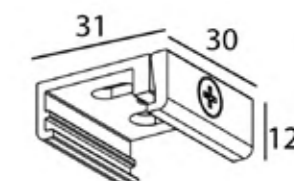

MHT1-P1-WH
UCHWYT DO SZYNY, KTÓTKI, BIAŁY
track bracket, short, white