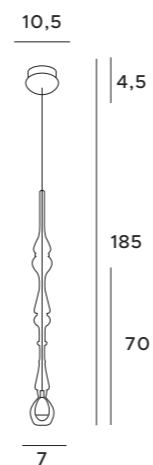

1x3W LED 285lm 3000K

chrom	chrome
metal, szkło bezbawne	metal, transparent glass

LED
in. + traf.

P0245