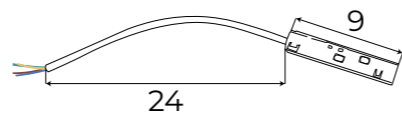

MA0001
ZASILANIE SZYNY PRZY UŻYCIU
ZASILACZA ZEWNĘTRZNEGO
*power supply for track when
used external driver*