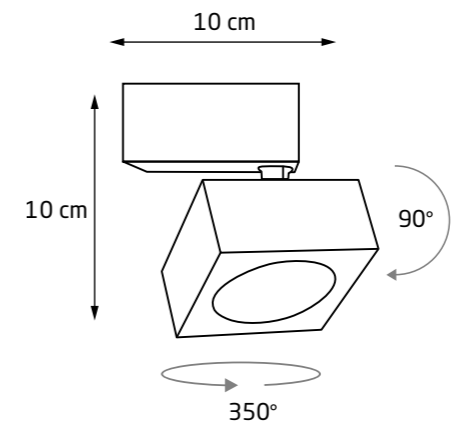

ARTU										
C0106	WH	15W	✓	230V	1000lm	3000K	80	IP20	90°	✓