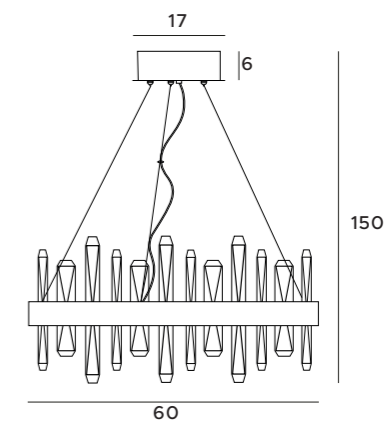

P0421

1x 31W 1860lm 3200K

złote	gold
metal, szkło	metal, glass

LED
in. + traf.