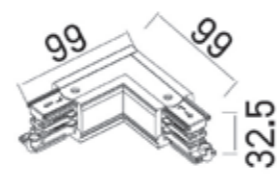

MHT1-L/R-WH
ŁĄCZNIK L, PRAWY, BIAŁY
„L” connector, right, white