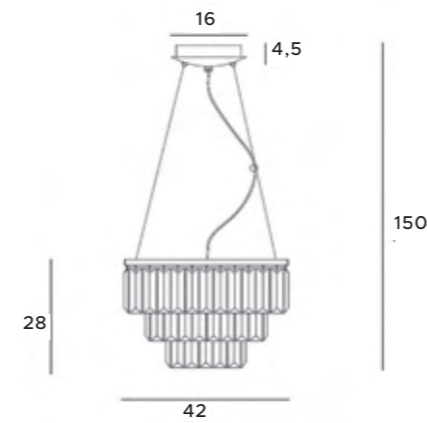

9x40W G9 230V

złote	gold
metal, szkło	metal, glass

P0259

9x40W G9 230V

chrom	chrome
metal, szkło	metal, glass

C0205

9x40W G9 230V

złote	gold
metal, szkło	metal, glass