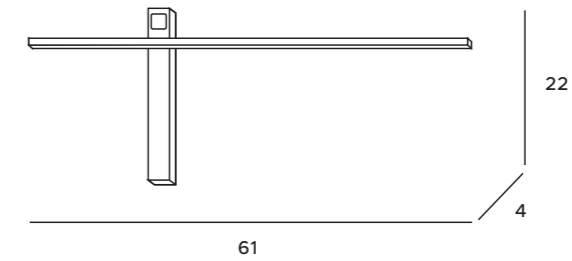

W0283

1x10W LED 700lm 3000K

czarne	black
metal, akryl	metal, acrylic

IP
23