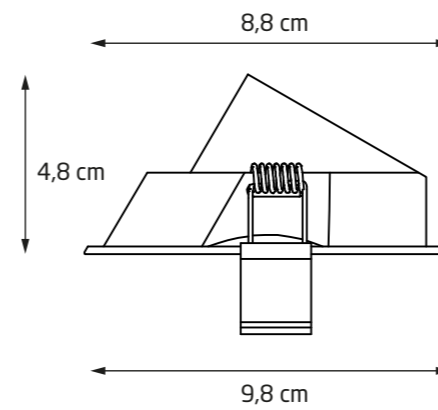

BELLATRIX

H0112

9W

230V

850lm

3000K

90+

IP54

60°

TRIAC

✓

✓

BELLATRIX SIDE

H0115

WH

LED MODULE H0112

230V

IP54

60°

Ø 90mm

H0116

BK

LED MODULE H0112

230V

IP54

60°

Ø 90mm