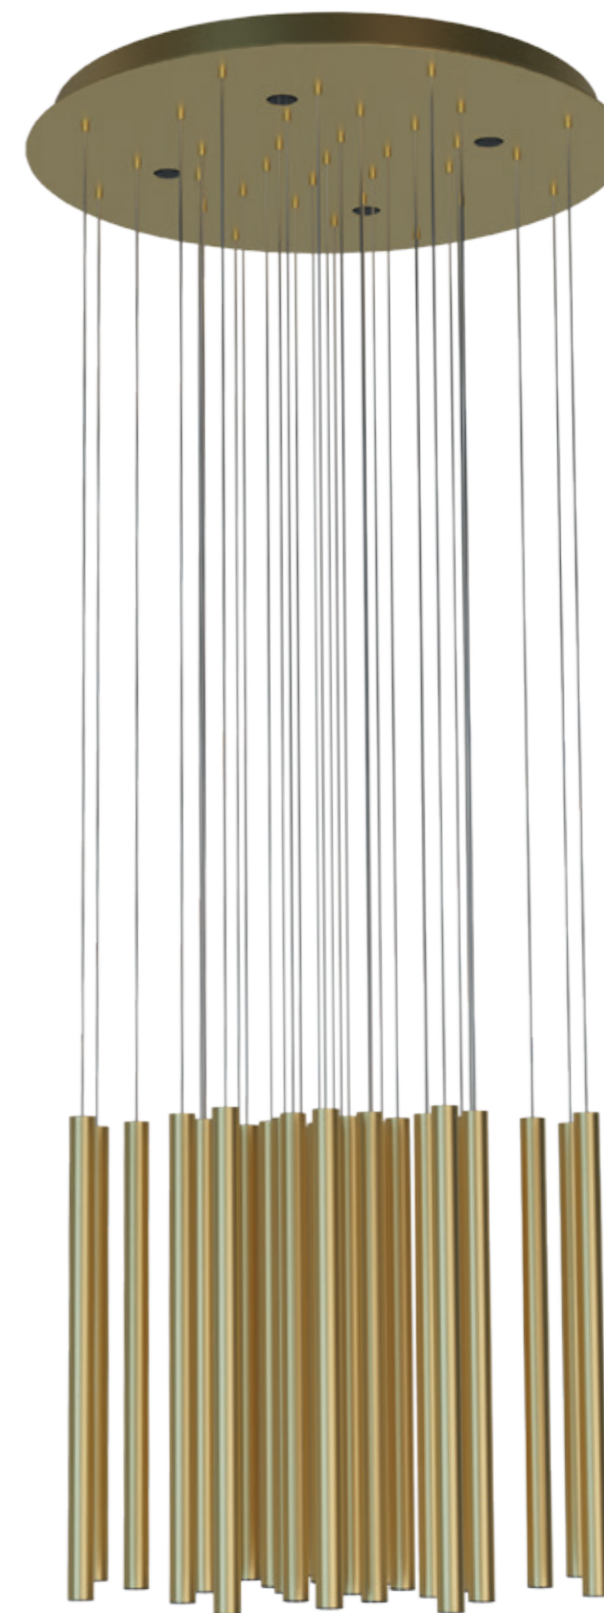

40

ORGANIC

PO476D

33 x 1W + 4 x 3W LED
2200lm 3000K

złote szczotkowane	brushed gold
stal nierdzewna, akryl	stainless steel, acrylic

P0242D

33x1W + 4x3W LED
2200lm 3000K

złote	gold
stal nierdzewna, akryl	stainless steel, acrylic