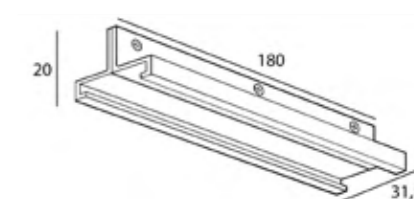

MHT1-N-WH
ZAŚLEPKA MASKUJĄCA
DO SZYNY, BIAŁA
cover cap for track, white