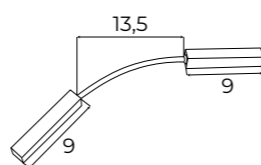

MA0003
ŁĄCZNIK ZASILANIA
POMIĘDZY DWOMA SZYNAMI,
GDY UŻYTY JEST KĄTOWNIK
flexible internal track connector

MA0004
ZASILACZ WEWNĘTRZNY 100W
internal power supply 100W

MA0005
ZASILACZ WEWNĘTRZNY 200W
internal power supply 200W