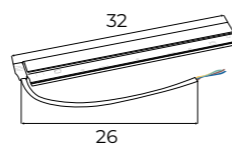

MA0003
ŁĄCZNIK ZASILANIA
POMIĘDZY DWOMA SZYNAMI,
GDY UŻYTY JEST KĄTOWNIK
flexible internal track connector

MA0004
ZASILACZ WEWNĘTRZNY 100W
internal power supply 100W

MA0005
ZASILACZ WEWNĘTRZNY 200W
internal power supply 200W