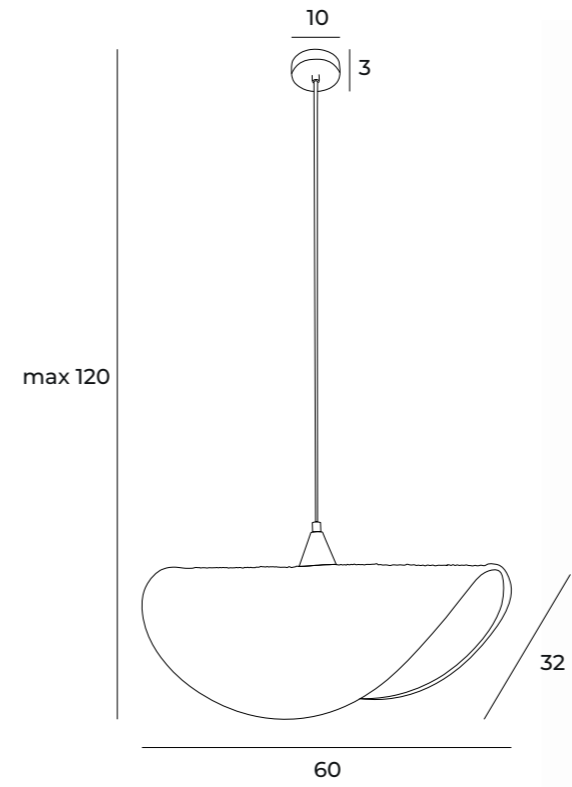

1x60W E27 230V

czarne	black
metal, szkło lustrzane	metal, mirror glass

P0297

1x60W E27 230V

czarne	black
metal, szkło bursztynowe	metal, amber glass

P0296

1x60W E27 230V

czarne	black
metal, szkło lustrzane	metal, mirror glass