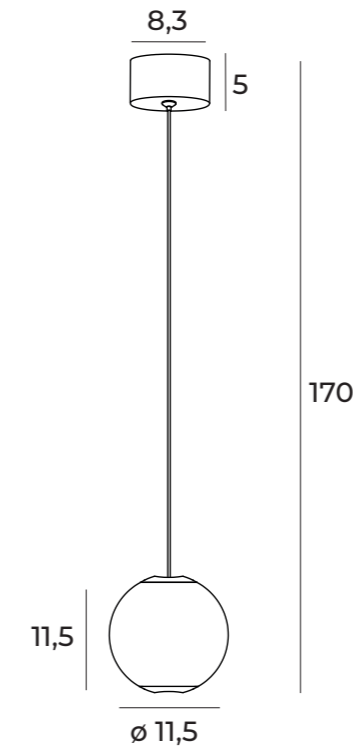

NOBILE

P0478

1 x 6W LED 524lm 3000K

chrom	chrome
stal nierdzewna, aluminium, akryl	stainless steel, aluminium, acrylic

LED
in. + traf.