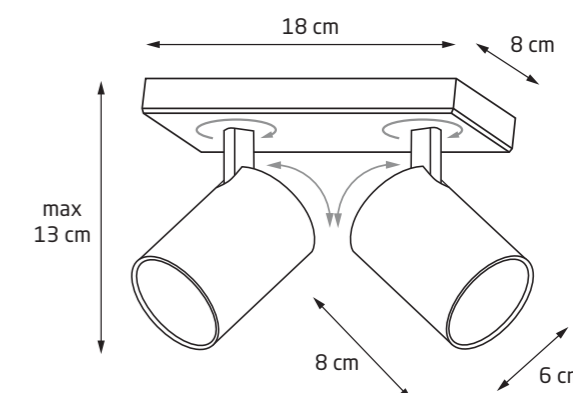

TOP

1x50W GU10 230V

białe	white
metal	metal

2x50W GU10 230V

białe	white
metal	metal

W0219

1x50W GU10 230V

czarne	black
metal	metal

W0221

2x50W GU10 230V

czarne	black
metal	metal