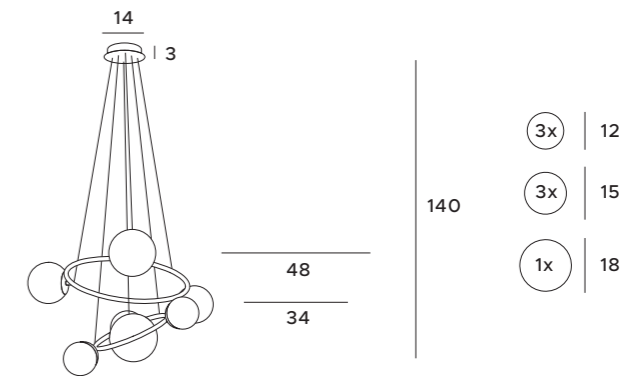

COSMOS

P0379

7x40W G9 230V

złote	gold
metal, szkło	metal, glass