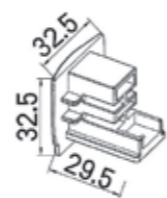

MHT1-N-BK
ZAŚLEPKA MASKUJĄCA
DO SZYNY, CZARNA
cover cap for track, black