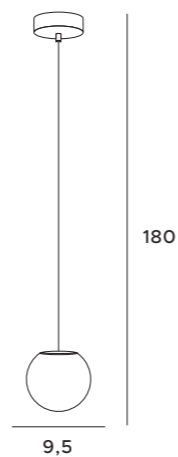

P0389

1x1,5W 105lm LED
3000K

złote	gold
stal nierdzewna, transparentne szkło z bąbelkami	stainless steel, clear bubble glass