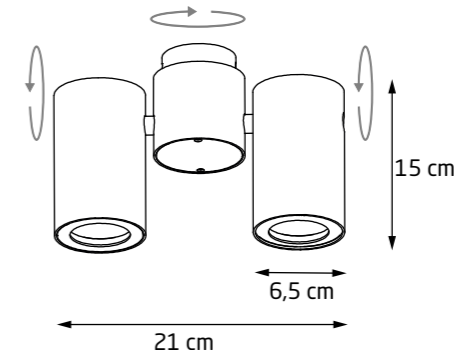

BARRO

G0113	WH	GU10	2 x 50W	230V	IP20	OPT.	✓
G0114	BK	GU10	2 x 50W	230V	IP20	OPT.	✓