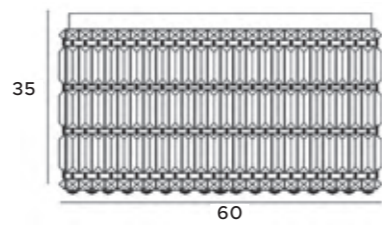

C0129

32x40W E14 230V

chrom	chrome
metal, szkło	metal, glass

C0128

18x40W E14 230V

chrom	chrome
metal, szkło	metal, glass

C0127

11x40W E14 230V

chrom	chrome
metal, szkło	metal, glass