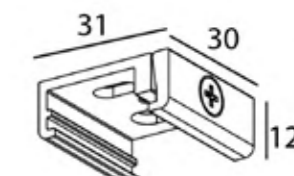

MHT1-P1-BK
UCHWYT DO SZYNY, KTÓTKI, CZARNY
track bracket, short, black