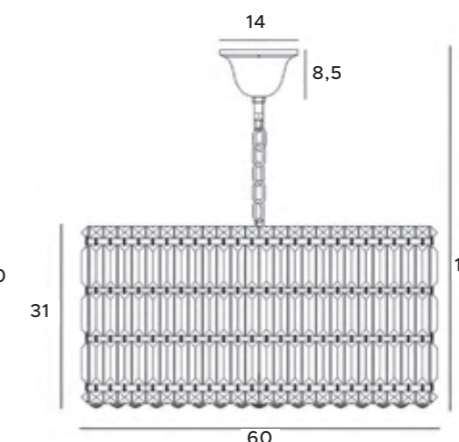

18x40W E14 230V

chrom	chrome
metal, szkło	metal, glass

P0266