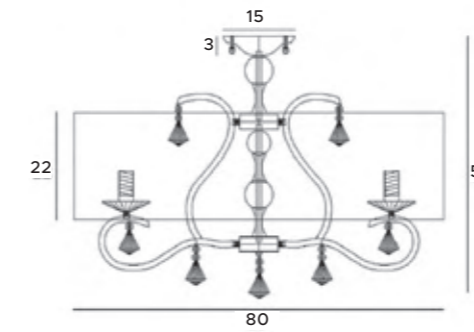

AMSTERDAM

C0059

8x40W E14 230V

chrom, abażur ecru	chrome, ecru shade
metal, tkanina, szkło	metal, fabric, glass