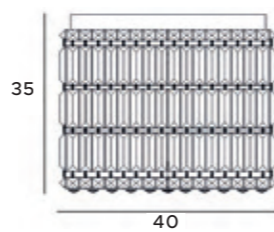

C0129

32x40W E14 230V

chrom	chrome
metal, szkło	metal, glass

C0128

18x40W E14 230V

chrom	chrome
metal, szkło	metal, glass

C0127

11x40W E14 230V

chrom	chrome
metal, szkło	metal, glass