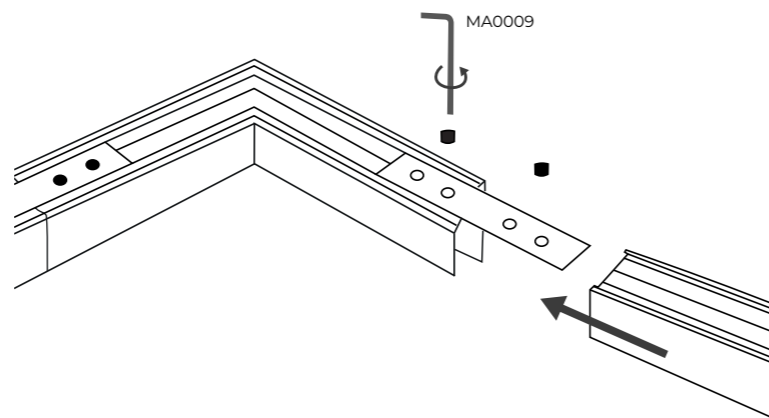

MT0011
MT0012