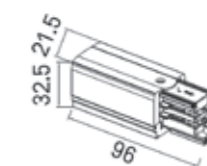

MHT1-C/L-WH
ZAŚLEPKA KOŃCOWA,
LEWA, BIAŁA
end cup, left, white