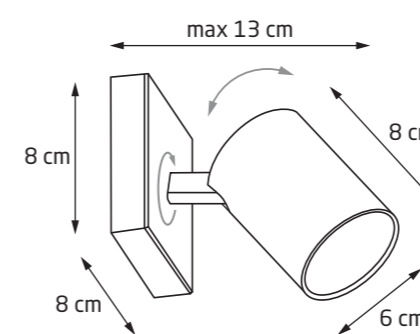

TOP

1x50W GU10 230V

białe	white
metal	metal

2x50W GU10 230V

białe	white
metal	metal

W0219

1x50W GU10 230V

czarne	black
metal	metal

W0221

2x50W GU10 230V

czarne	black
metal	metal