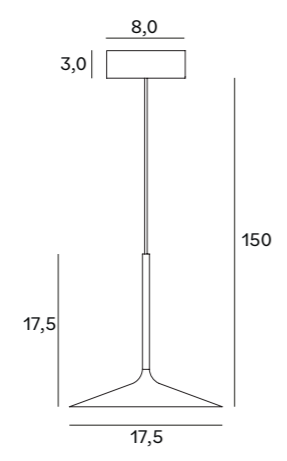

W0304

1x6W LED
540lm CRI 90+ 3000K

złote	gold
aluminium, akryl	aluminium, acrylic

LED
in. + traf.

P0460

1x6W LED
540lm CRI 90+ 3000K

złote	gold
aluminium, akryl	aluminium, acrylic

LED
in. + traf.