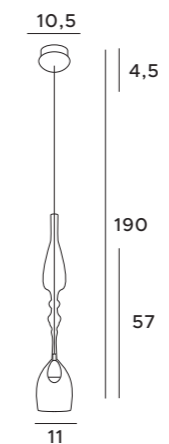

1x3W LED 285lm 3000K

chrom	chrome
metal, szkło bezbawne	metal, transparent glass

LED
in. + traf.

P0248