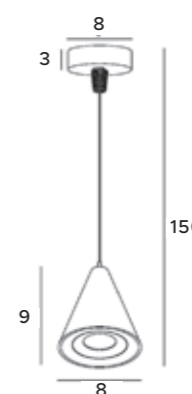

P0434

1x5W LED 430lm
CRI 80 3000K

czarne	black
metal	metal