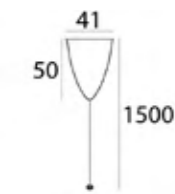

MHT1-P15-WH
ZAWIESIE LINKOWE 1,5M, BIAŁE,
Z REGULACJĄ BEZ UCHWYTU
*cable sling 1,5m, white,
with adjustment without bracket*