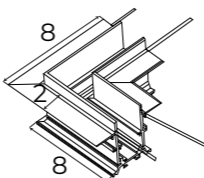

MT0010
KĄTOWNIK ŚCIANA/SUFIT
DO MT0006, MT0007
*wall/ceiling corner
for MT0006, MT0007*