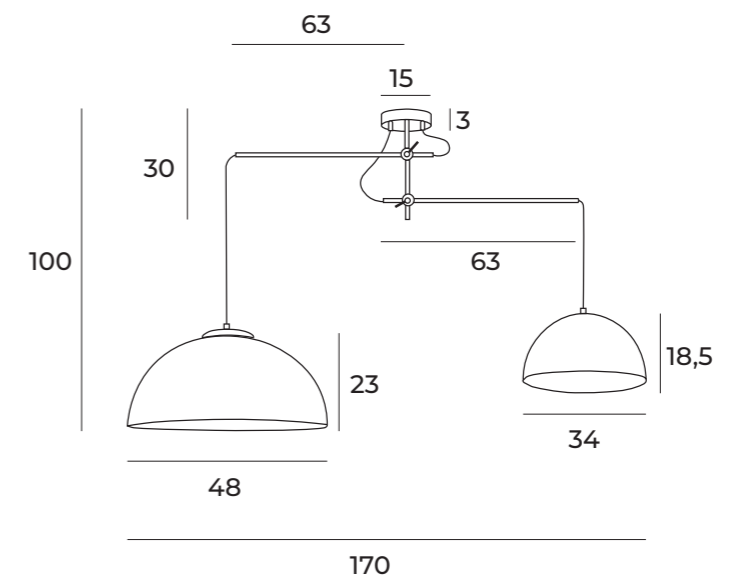

P0454

2 x E27 60W

złote	gold
metal, kabel w oplocie	metal, braided cable

P0455

2 x E27 60W

czarne	black
metal, kabel w oplocie	metal, braided cable

COSMOS

P0379