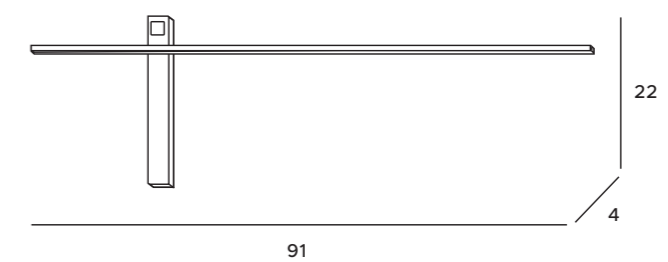

SABRE

W0281

1x6W LED 420lm 3000K

czarne	black
metal, akryl	metal, acrylic

IP
23

W0283

1x10W LED 700lm 3000K

czarne	black
metal, akryl	metal, acrylic

IP
23