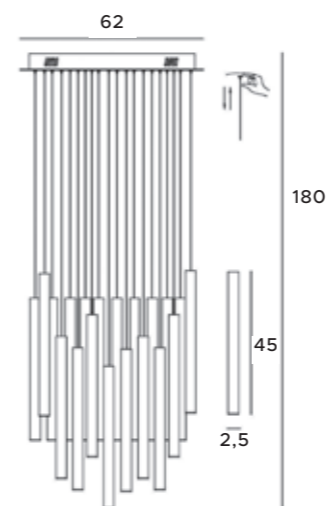

40

ORGANIC

PO476D

33 x 1W + 4 x 3W LED
2200lm 3000K

złote szczotkowane	brushed gold
stal nierdzewna, akryl	stainless steel, acrylic

P0242D

33x1W + 4x3W LED
2200lm 3000K

złote	gold
stal nierdzewna, akryl	stainless steel, acrylic