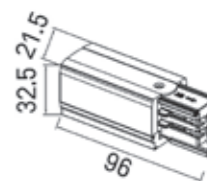

MHT1-C/L-BK
ZAŚLEPKA KOŃCOWA,
LEWA, CZARNA
end cup, left, black

MHT1-C/L-WH
ZAŚLEPKA KOŃCOWA,
LEWA, BIAŁA
end cup, left, white

MHT1-C/R-BK
ZAŚLEPKA KOŃCOWA,
PRAWA, CZARNA
end cup, right, black

MHT1-C/R-WH
ZAŚLEPKA KOŃCOWA,
PRAWA, BIAŁA
end cup, right, white