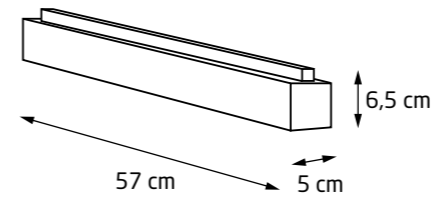

LINEAR

		LED int(W)	INC	⚡	☀️	🌈	CRI	IP	📐	🔄	3D	IES
C0124	WH	18W	✓	230V	1300lm	4000K	80	IP20	100°	—	✓	✓
C0124D	BK	18W	✓	230V	1300lm	4000K	80	IP20	100°	TRIAC	✓	✓
C0190	WH	18W	✓	230V	1300lm	4000K	80	IP20	100°	—	✓	✓
C0190D	BK	18W	✓	230V	1300lm	4000K	80	IP20	100°	TRIAC	✓	✓

LINEAR

		LED int(W)	INC	⚡	☀️	🌈	CRI	IP	📐	🔄	3D	IES
C0125	WH	36W	✓	230V	2700lm	4000K	80	IP20	100°	—	✓	✓
C0125D	BK	36W	✓	230V	2700lm	4000K	80	IP20	100°	TRIAC	✓	✓
C0175	WH	36W	✓	230V	2700lm	4000K	80	IP20	100°	—	✓	✓
C0175D	BK	36W	✓	230V	2700lm	4000K	80	IP20	100°	TRIAC	✓	✓

*3000K for order