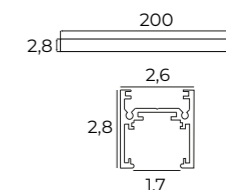

MT0010
KĄTOWNIK ŚCIANA/SUFIT
DO MT0006, MT0007
*wall/ceiling corner
for MT0006, MT0007*