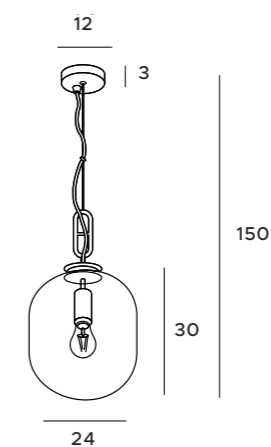

1x60W E27 230V

czarne	black
metal, szkło lustrzane	metal, mirror glass

P0297

1x60W E27 230V

czarne	black
metal, szkło bursztynowe	metal, amber glass

P0296

1x60W E27 230V

czarne	black
metal, szkło lustrzane	metal, mirror glass