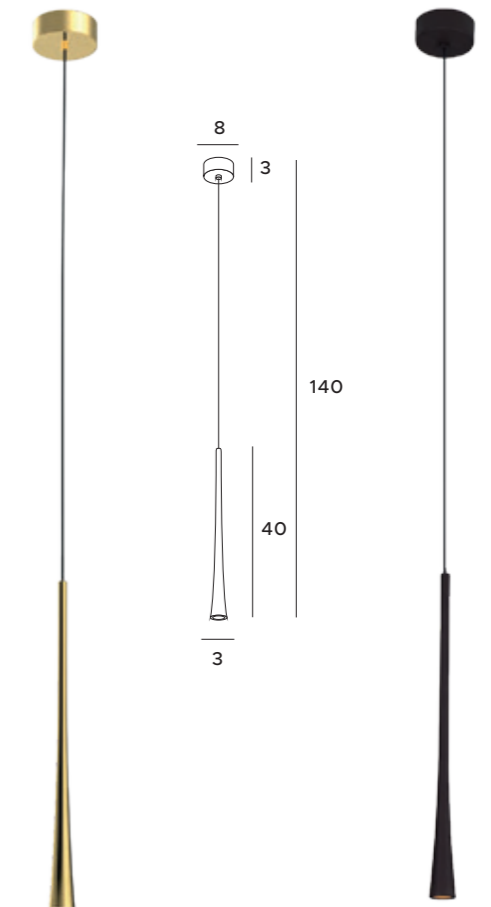

P0372
1x7W LED 218lm 3000K

czarne	black
metal	metal

LED
in. + traf.

P0484
1x7W LED 218lm 3000K

złote	gold
metal	metal

LED
in. + traf.