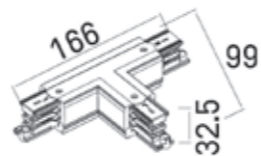

MHT1-T/R-WH
ŁĄCZNIK „T” PRAWY, BIAŁY
„L” connector, right, white