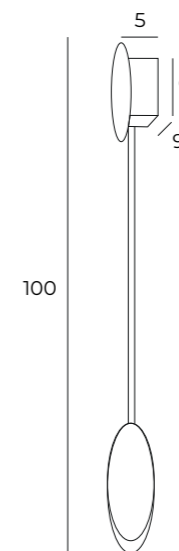

P0488
6W LED 360lm 3000K

czarne aluminium, akryl	black aluminium, acrylic

LED
in. + traf.

W0327
6W LED 360lm 3000K

czarne aluminium, akryl	black aluminium, acrylic

LED
in. + traf.