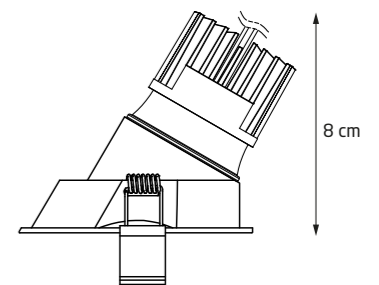

BELLATRIX

H0112

9W

230V

850lm

3000K

90+

IP54

60°

TRIAC

✓

✓

BELLATRIX SIDE

H0115

WH

LED MODULE H0112

230V

IP54

60°

Ø 90mm

H0116

BK

LED MODULE H0112

230V

IP54

60°

Ø 90mm