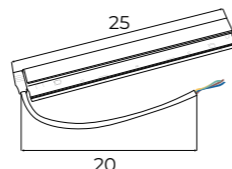

MA0007
ZASILACZ ZEWNĘTRZNY 200W
external power supply 200W