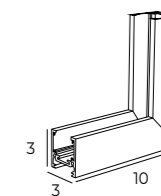

MT0010
KĄTOWNIK ŚCIANA/SUFIT
DO MT0006, MT0007
*wall/ceiling corner
for MT0006, MT0007*