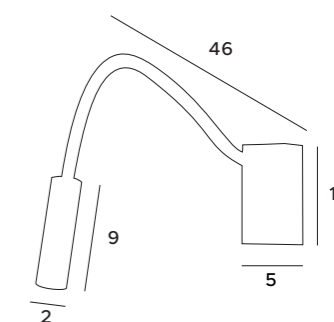

W0047

1x3W LED 190lm 3000K

białe	white
metal, akryl, silikon	metal, acrylic, silicone