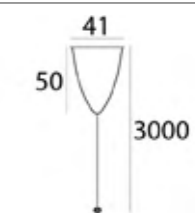

MHT1-P50-WH
ZAWIESIE LINKOWE 5M, BIAŁE,
Z REGULACJĄ BEZ UCHWYTU
*cable sling 5m, white,
with adjustment without bracket*