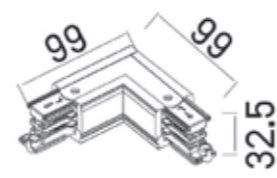

MHT1-L/L-BK
ŁĄCZNIK L, LEWY, CZARNY
„L” connector, left, black