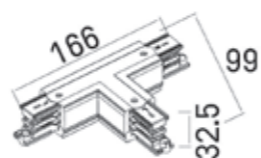

MHT1-T/L-WH
ŁĄCZNIK „L” LEWY, BIAŁY
„L” connector, left, white