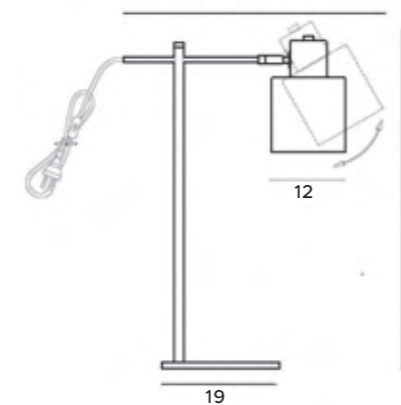

T0025

1x60W E27 230V

czarne	black
metal	metal

43