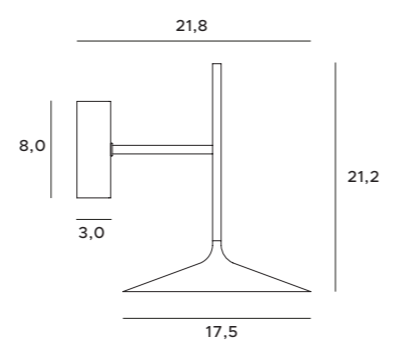

W0304

1x6W LED
540lm CRI 90+ 3000K

złote	gold
aluminium, akryl	aluminium, acrylic

LED
in. + traf.

P0460

1x6W LED
540lm CRI 90+ 3000K

złote	gold
aluminium, akryl	aluminium, acrylic

LED
in. + traf.