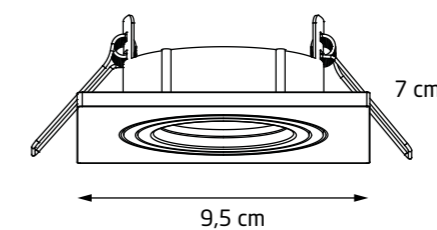

Ø 82mm

✓

FINE

H0039

WH

GU10

50W

230V