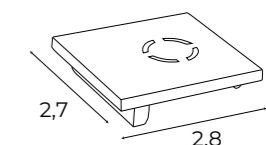

AKCESORIA SYSTEMÓW SZYN MAGNETYCZNYCH MAGNETIC TRACK SYSTEM ACCESORIES

MA0003
ŁĄCZNIK ZASILANIA
POMIĘDZY DWOMA SZYNAMI,
GDY UŻYTY JEST KĄTOWNIK
flexible internal track connector

MA0004
ZASILACZ WEWNĘTRZNY 100W
internal power supply 100W

MA0005
ZASILACZ WEWNĘTRZNY 200W
internal power supply 200W

MA0006
ZASILACZ DALI 100 W
dali power supply 100W

MA0007
ZASILACZ ZEWNĘTRZNY 200W
external power supply 200W

MA0010
PODSUFITKA
canopy for external power supply

MA0011
ZAŚLEPKA KOŃCOWA DO SZYN
WPUSZCZANYCH MT0006, MT0007
end cup for MT0006, MT0007

MA0012
ZAŚLEPKA KOŃCOWA DO SZYN
NATYNKOWYCH GŁĘBOKICH
MT0001, MT0002
end cup for MT0001, MT0002

MA0013
ŁĄCZNIK KĄTOWNIKA WPUSZCZA-
NEGO Z SZYNĄ LUB SZYNA+SZYNA
DOTYCZY TYLKO MT0006, MT0007
*connector for recessed track and
recessed corner or track+track.
Only for MT0006, MT0007*

MA0014
BRAMKA ZIGBEE-BLUETOOTH
zigbee-bluetooth gate

MA0015
PANEL KONTROLNY SMART LIFE
smart life control panel

MA0016
ŁĄCZNIK ZASILANIA, GDY UŻYTY
JEST ŁĄCZNIK MECHANICZNY T
flexible power supply for T connector

MA0017
ZAŚLEPKA KOŃCOWA DO SZYN
NATYNKOWYCH MT0011, MT0012
end cup for MT0011, MT0012