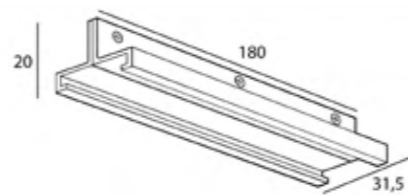

MHT1-P15-BK
ZAWIESIE LINKOWE 1,5M, CZARNE,
Z REGULACJĄ BEZ UCHWYTU
*cablе sling 1,5m, black,
with adjustment without bracket*

MHT1-T/L-BK
ŁĄCZNIK „L” LEWY, CZARNY
„L” connector, left, black