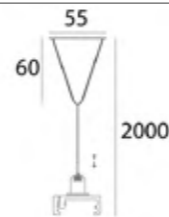

MHT1-KIT-BK
ZAWIESZENIE LINKOWE
Z REGULACJĄ 2M, CZARNE
*cable suspension
adjustable 20m, black*