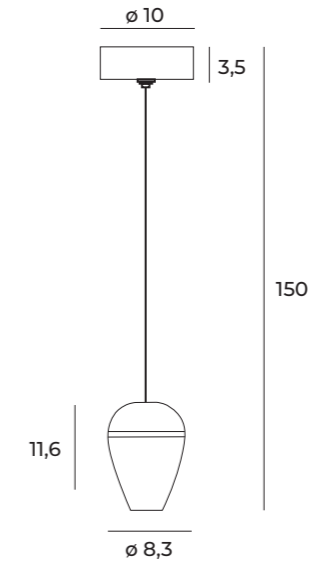

P0472

8W LED 480lm 3000K

czarne, złote	black, gold
aluminium, akryl	aluminium, acrylic

LED
in. + traf.