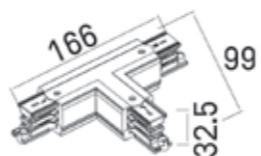

MHT1-T/R-BK
ŁĄCZNIK „T” PRAWY, CZARNY
„L” connector, right, black