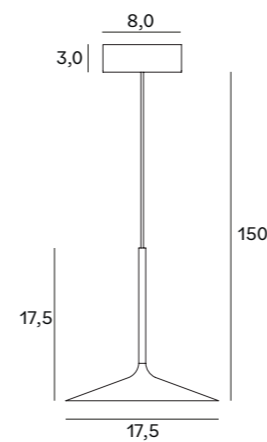

HANA

W0303

1x6W LED
540lm CRI 90+ 3000K

czarne	black
aluminium, akryl	aluminium, acrylic

LED
in. + traf.

P0456

1x6W LED
540lm CRI 90+ 3000K

czarne	black
aluminium, akryl	aluminium, acrylic

LED
in. + traf.