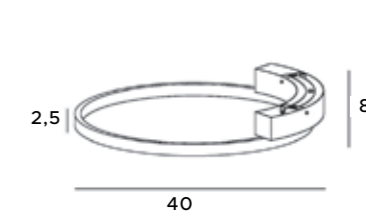

C0199

1x25W 1500lm 3000K

czarne	black
aluminium, silikon	aluminium, silikon

LED
in. + traf.

2,5