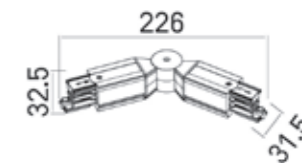

MHT1-A-WH
ŁĄCZNIK ŁAMANY BIAŁY
white track break connector