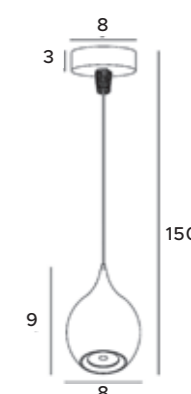

P0435

1x5W LED 430lm
CRI 80 3000K

czarne	black
metal	metal