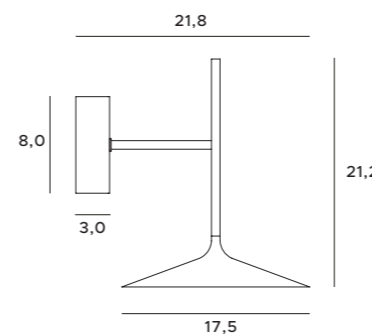

HANA

W0303

1x6W LED
540lm CRI 90+ 3000K

czarne	black
aluminium, akryl	aluminium, acrylic

LED
in. + traf.