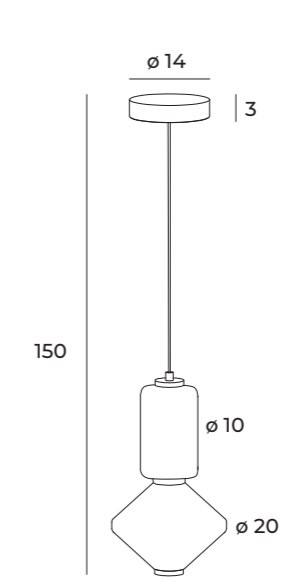

AKIKO

P0467
16W LED 1280lm 3000K

czarne	black
metal,	metal,
szkło mleczne	opal glass

LED
in. + traf.