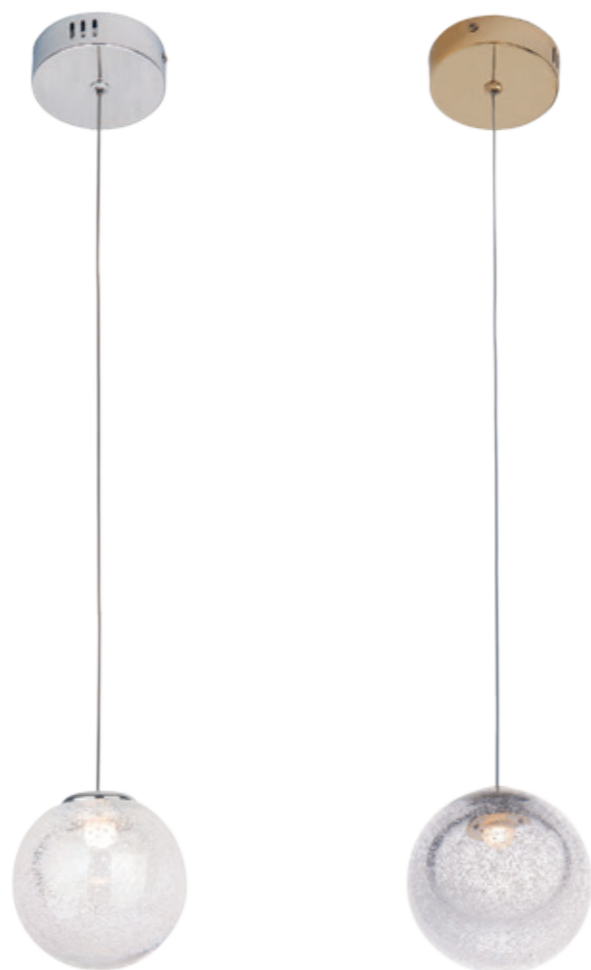

P0386

24x1,5W 2520lm LED
3000K

chrom	chrome
stal nierdzewna, transparentne szkło z bąbelkami	stainless steel, clear bubble glass

P0388

1x1,5W 105lm LED
3000K

chrom	chrome
stal nierdzewna, transparentne szkło z bąbelkami	stainless steel, clear bubble glass

P0389

1x1,5W 105lm LED
3000K

złote	gold
stal nierdzewna, transparentne szkło z bąbelkami	stainless steel, clear bubble glass