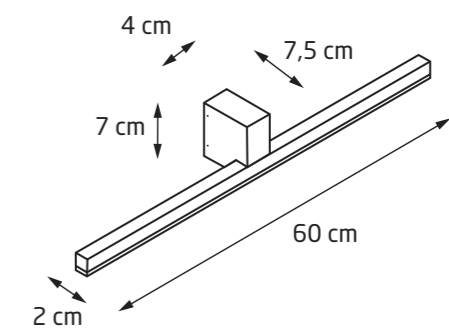

FINGER

W0155

1x7,5W LED 975lm 3000K

białe	white
metal	metal

LED
in. + traf.

IP
54

W0214

1x9W LED 1115lm 3000K

białe	white
metal	metal

LED
in. + traf.

IP
54