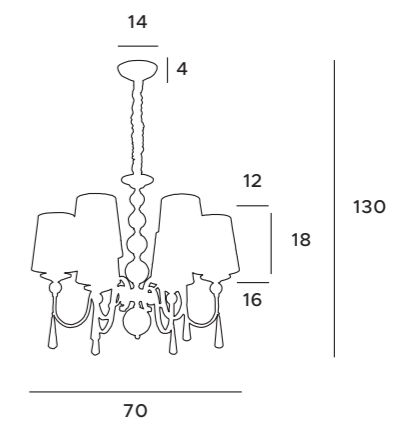

1 x max 40W E27 230V

mosiądz	brass
metal, szkło	metal, smoky glass

CELIA

F0046
1x60W E27 230V

czarne	black
aluminium, żelazo, czarny abażur	aluminium, iron, black shade

CHARLOTTE

P0109
6x40W E14 230V

chrom	chrome
abażur ecru, metal, tkanina, szkło	ecru shade, metal, fabric, glass