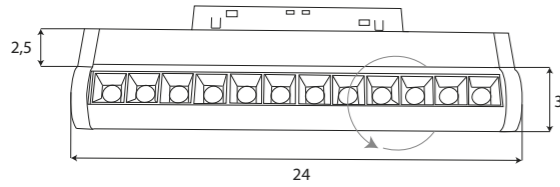

ON/OFF	LED int(W)	⚡	💡	🌈	CRI	💧 IP	📐	📦 3D	IES		
ON/OFF	M0021-N	BK	15W	48V	1027.71lm	3000K	≥90	IP20	—	✓	✓
zigbee	M0021-Z	BK	15W	48V	1027.71lm	3000-5000K	≥90	IP20	✓	✓	✓

ON/OFF	LED int(W)	⚡	💡	🌈	CRI	💧 IP	📐	📦 3D	IES			
ON/OFF	M0019-N	BK	12W	48V	525.197lm	3000K	≥90	IP20	36°	—	✓	✓
DALI+	M0019-D	BK	12W	48V	525.197lm	3000K	≥90	IP20	36°	✓	✓	✓
zigbee	M0019-Z	BK	12W	48V	525.197lm	3000-5000K	≥90	IP20	36°	✓	✓	✓