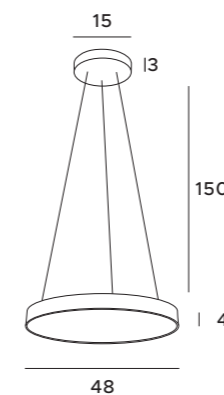

C0231

1x35W LED 2450lm 3000-4000K

czarne	black
rattan	rattan

LED
in. + traf.

C0232

1x35W LED 2450lm 3000-4000K

czarne	black
rattan	rattan

LED
in. + traf.

P0452

1x48W LED 3360lm 3000K

czarne	black
metal, akryl	metal, acrylic

LED
in. + traf.