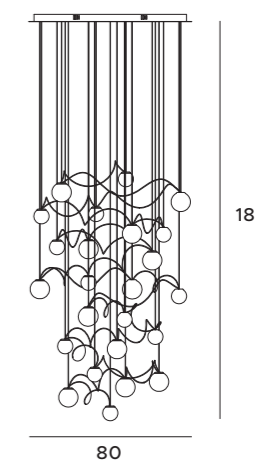

mosiądz	brass
metal, białe szkło	metal, white glass

F0055

1 x max 60W E27 230V

mosiądz	brass
metal, białe szkło	metal, white glass

ZOE

P0387

24x1,5W 2520lm LED
3000K

złote	gold
stal nierdzewna, transparentne szkło z bąbelkami	stainless steel, clear bubble glass