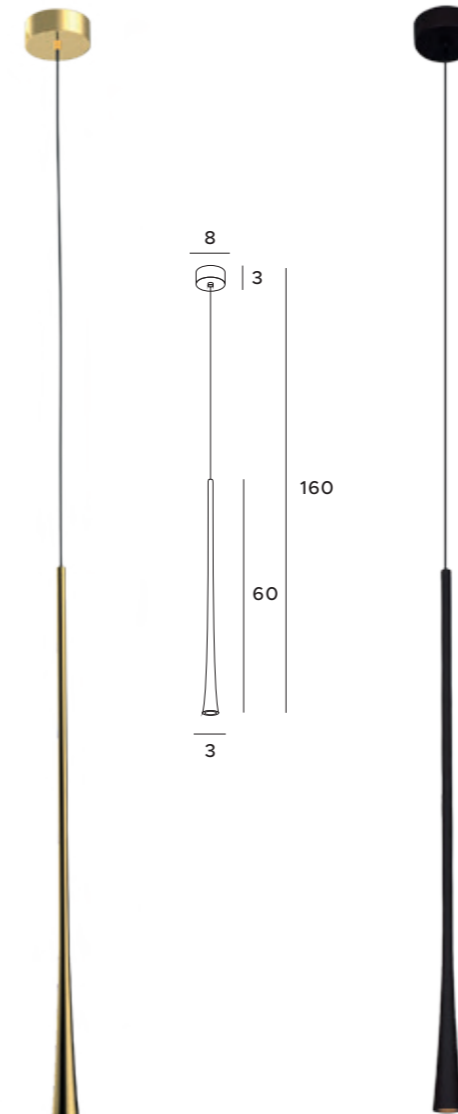

PO110

8x40W E14 230V

chrom	chrome
abażur ecru, metal, tkanina, szkło	ecru shade, metal, fabric, glass

W0067

1x40W E14 230V

chrom	chrome
abażur ecru, metal, tkanina, szkło	ecru shade, metal, fabric, glass

COFFEE