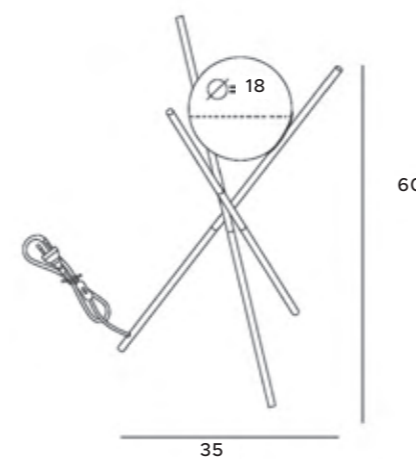

białe, złote	white, gold
metal	metal

LED
in. + traf.

XENA

T0044

1 x max 60W E27 230V

mosiądz	brass
metal, białe szkło	metal, white glass

P0403

1 x max 60W E27 230V