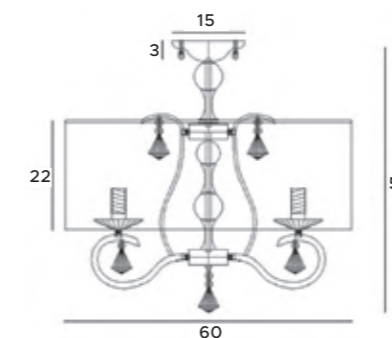

C0060

5x40W E14 230V

chrom, abażur ecru	chrome, ecru shade
metal, tkanina, szkło	metal, fabric, glass