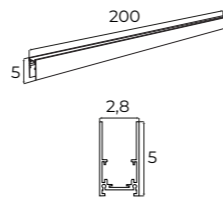

MT0011
SZYNA NATYNKOWA PŁYTKA 1M
magnet track surface mounting 1m