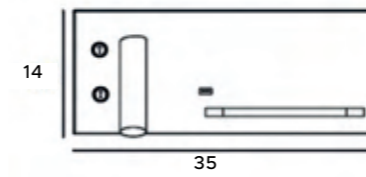

WO291L

1x3W LED 240lm + 6W LED
300lm CRI85 3000K

białe	white
żelazo, aluminium, akryl	iron, aluminium, acrylic