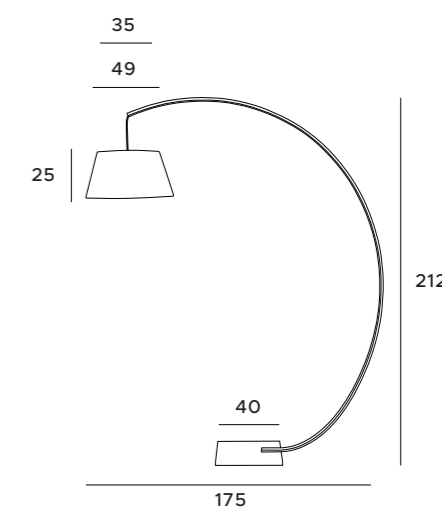

1 x max 40W E27 230V

mosiądz	brass
metal, szkło	metal, smoky glass

CELIA

F0046
1x60W E27 230V

czarne	black
aluminium, żelazo, czarny abażur	aluminium, iron, black shade

CHARLOTTE

P0109
6x40W E14 230V

chrom	chrome
abażur ecru, metal, tkanina, szkło	ecru shade, metal, fabric, glass