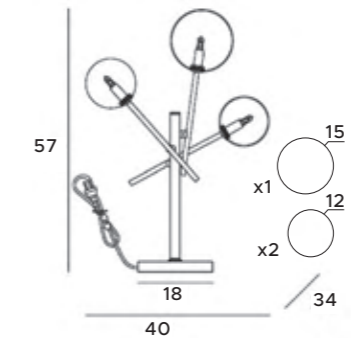

2x max 40W G9 230V

mosiądz	brass
metal, szkło	metal, glass

T0043

3x max 40W G9 230V

czarne	black
metal, szkło	metal, glass

T0035

3x max 40W G9 230V

mosiądz	brass
metal, szkło	metal, glass