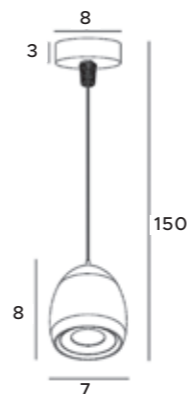

COMET

P0433

1x5W LED 430lm
CRI 80 3000K

czarne	black
metal	metal