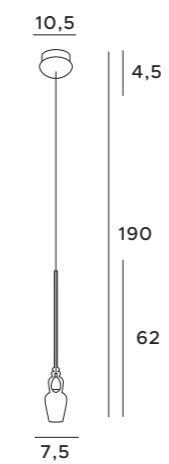

1x3W LED 285lm 3000K

chrom	chrome
metal, szkło bezbawne	metal, transparent glass

LED
in. + traf.