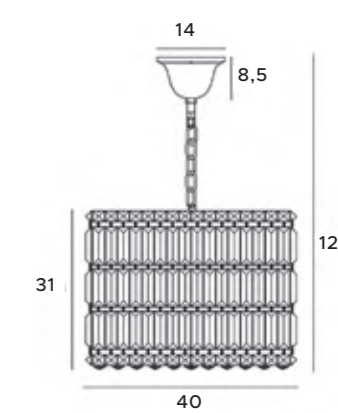

10x40W E14 230V

chrom	chrome
metal, szkło	metal, glass