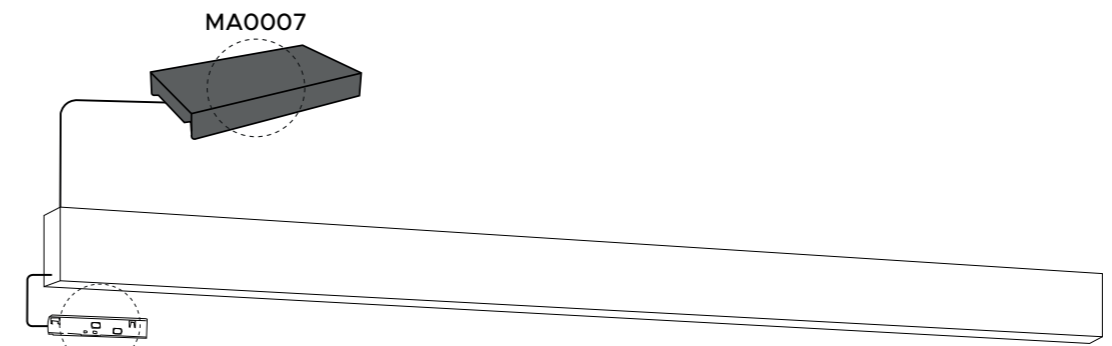

MA0007

MA0001