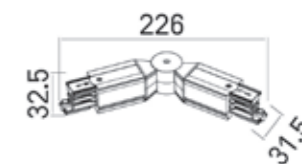

MHT1-300-BK
SZYNA TRÓJFAZOWA 3M, CZARNA
3-circuits track 3m, black

MHT1-300-WH
SZYNA TRÓJFAZOWA 3M, BIAŁA
3-circuits track 3m, white

MHT1-A-BK
ŁĄCZNIK ŁAMANY CZARNY
black track break connector

MHT1-A-WH
ŁĄCZNIK ŁAMANY BIAŁY
white track break connector