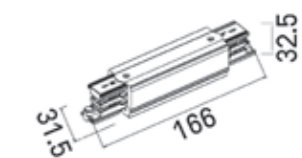

AKCESORIA SYSTEMÓW SZYN 3-FAZOWYCH

3-CIRCUITS TRACK SYSTEM ACCESORIES

MHT1-AD-BK
ADAPTER DO LAMP WISZĄCYCH
NA SZYNĘ 3-FAZOWĄ, CZARNY
*adapter for 3-circuits
pendant lights, black*

MHT1-AD-WH
ADAPTER DO LAMP WISZĄCYCH
NA SZYNĘ 3-FAZOWĄ, CZARNY
*adapter for 3-circuits
pendant lights, white*

MHT1-A-BK
ŁĄCZNIK ŁAMANY CZARNY
black track break connector

MHT1-A-WH
ŁĄCZNIK ŁAMANY BIAŁY
white track break connector

MHT1-C/L-BK
ZAŚLEPKA KOŃCOWA,
LEWA, CZARNA
end cup, left, black

MHT1-C/L-WH
ZAŚLEPKA KOŃCOWA,
LEWA, BIAŁA
end cup, left, white

MHT1-C/R-BK
ZAŚLEPKA KOŃCOWA,
PRAWA, CZARNA
end cup, right, black

MHT1-C/R-WH
ZAŚLEPKA KOŃCOWA,
PRAWA, BIAŁA
end cup, right, white

MHT1-I-BK
ŁĄCZNIK WEWNĘTRZNY, CZARNY
internal connector, black

MHT1-C/R-WH
ŁĄCZNIK WEWNĘTRZNY, WHITE
internal connector, white

MHT1-IL-BK-MAX
ŁĄCZNIK PROSTY
ZASILAJĄCY, CZARNY
*straight connector,
power supply, black*