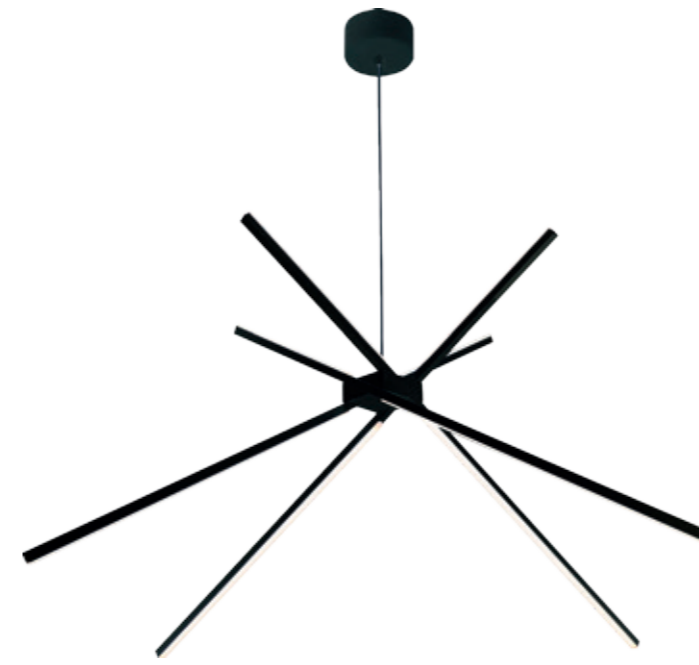

SPIDER

P0412

1x33W LED 2152lm 3000K

czarne	black
metal, akryl	metal, acrylic

LED
in. + traf.

P0270

1x33W LED 2152lm 3000K

białe	white
metal, akryl	metal, acrylic

LED
in. + traf.

P0457

1x33W LED 2152lm CRI90 3000K

złote	gold
metal, akryl	metal, acrylic

LED
in. + traf.