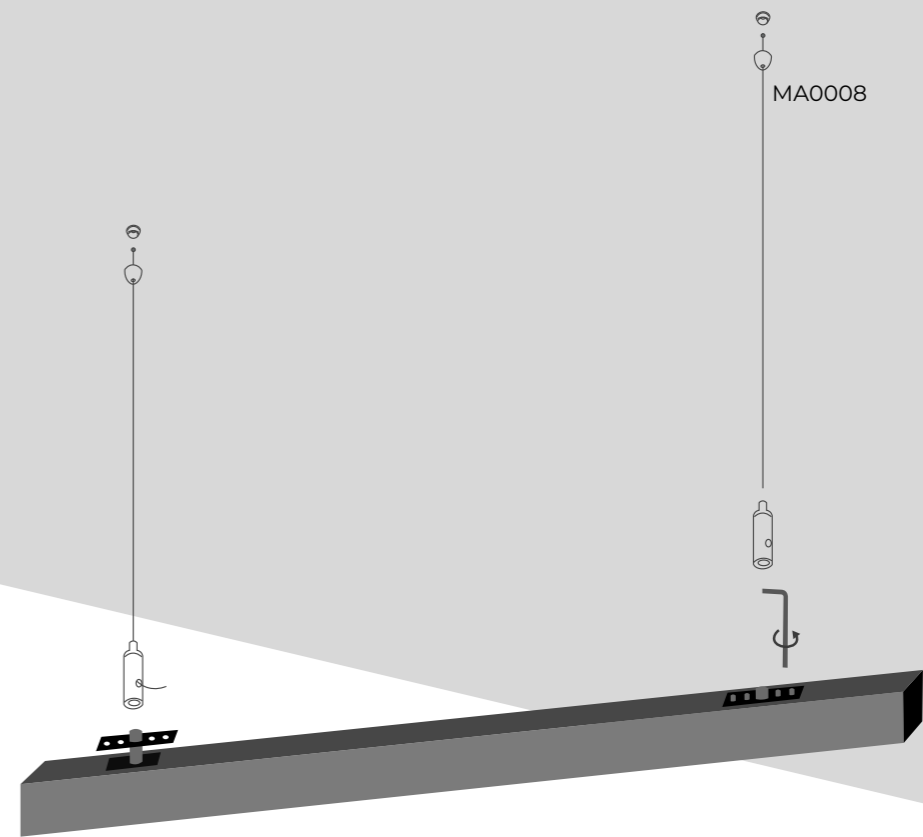

MT0011
MT0012