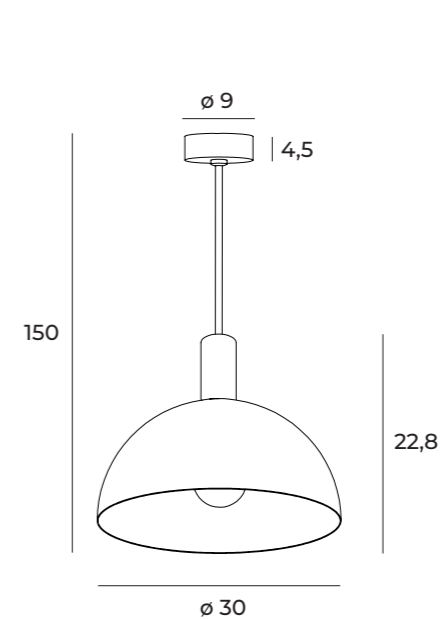

LUISANT

P0473

1 x E27 35W

czarne, złote	black, gold
aluminium, stal	aluminium, steel

W0310

6W LED 360lm 3000K

złote	gold
aluminium, akryl	aluminium, acrylic

LED
in. + traf.