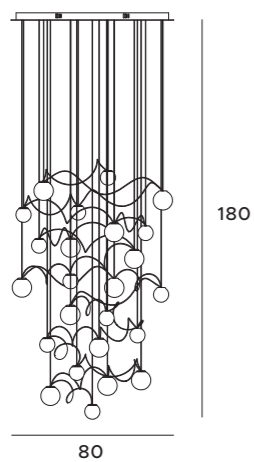

P0386

24x1,5W 2520lm LED
3000K

chrom	chrome
stal nierdzewna, transparentne szkło z bąbelkami	stainless steel, clear bubble glass