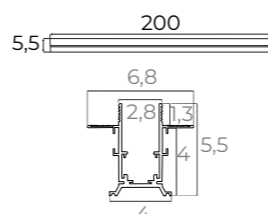

MT0010
KĄTOWNIK ŚCIANA/SUFIT
DO MT0006, MT0007
*wall/ceiling corner
for MT0006, MT0007*