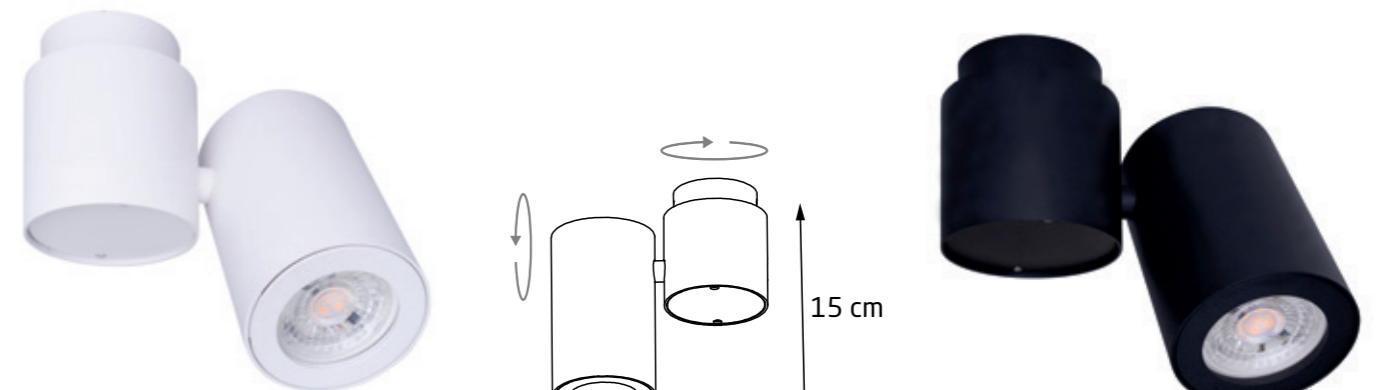

LAMPY SUFITOWE
surface mounted

#ERADOSTĘPNOŚCI
#eraofaccessibility

ARTU										
C0106	WH	15W	✓	230V	1000lm	3000K	80	IP20	90°	✓

BARRO

G0113	WH	GU10	2 x 50W	230V	IP20	OPT.	✓
G0114	BK	GU10	2 x 50W	230V	IP20	OPT.	✓