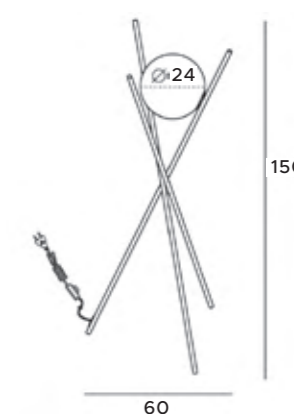

1 x max 60W E27 230V

mosiądz	brass
metal, białe szkło	metal, white glass