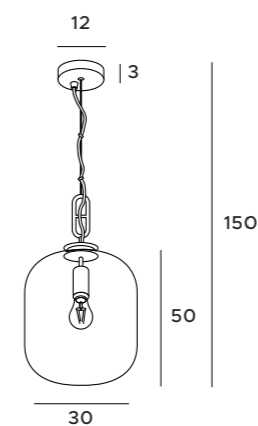

P0298

1x60W E27 230V

czarne	black
metal, szkło lustrzane	metal, mirror glass