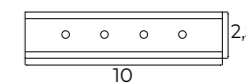

MA0010
PODSUFITKA
canopy for external power supply