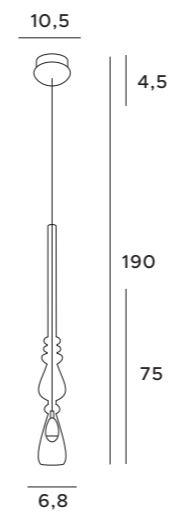

1x3W LED 285lm 3000K

chrom	chrome
metal, szkło bezbawne	metal, transparent glass

LED
in. + traf.

P0247