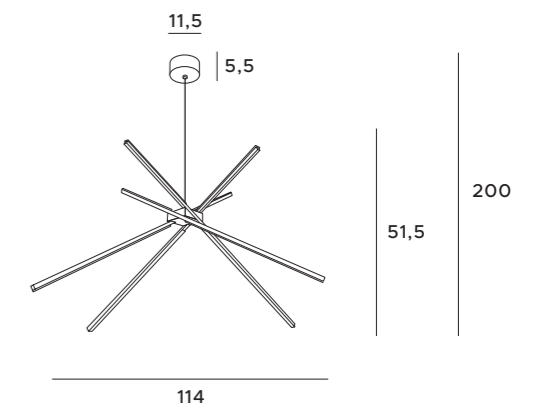

SPIDER

1x33W LED 2152lm 3000K

czarne	black
metal, akryl	metal, acrylic

LED
in. + traf.

1x33W LED 2152lm 3000K

białe	white
metal, akryl	metal, acrylic

LED
in. + traf.

P0457

1x33W LED 2152lm CRI90 3000K

złote	gold
metal, akryl	metal, acrylic

LED
in. + traf.