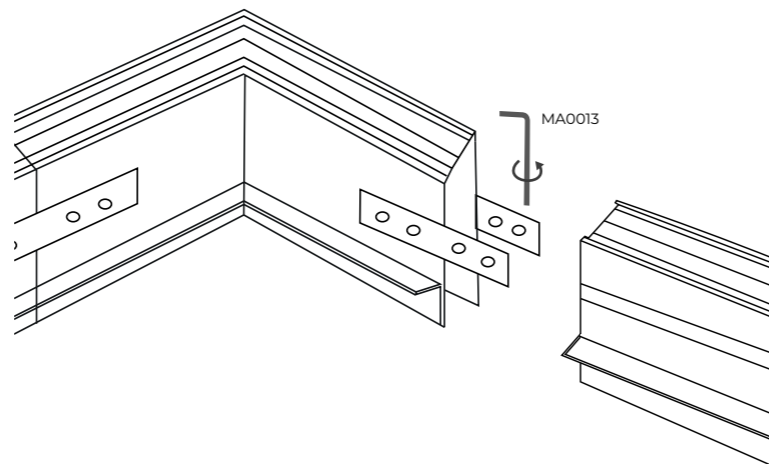

MT0010

MT0006
MT0007

MT0008

MA0003

MA0003

MA0003

MT0009

MA0003

MT0010

MA0011

MA0013

MT0006
MT0007

MA0013 x2

MA0002