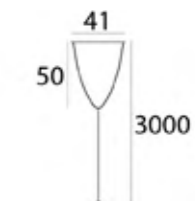

MHT1-P30-BK
ZAWIESIE LINKOWE 3M, CZARNE,
Z REGULACJĄ BEZ UCHWYTU
*cable sling 3m, black,
with adjustment without bracket*