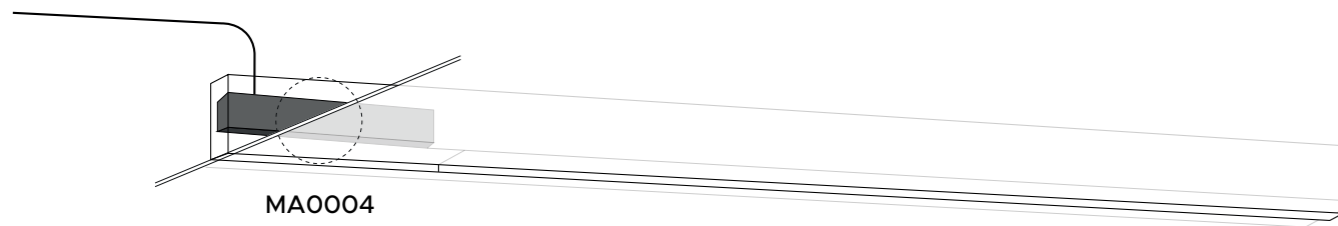

MA0004
MA0005
MA0006