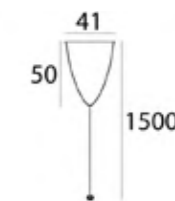

MHT1-P15-BK
ZAWIESIE LINKOWE 1,5M, CZARNE,
Z REGULACJĄ BEZ UCHWYTU
*cable sling 1,5m, black,
with adjustment without bracket*