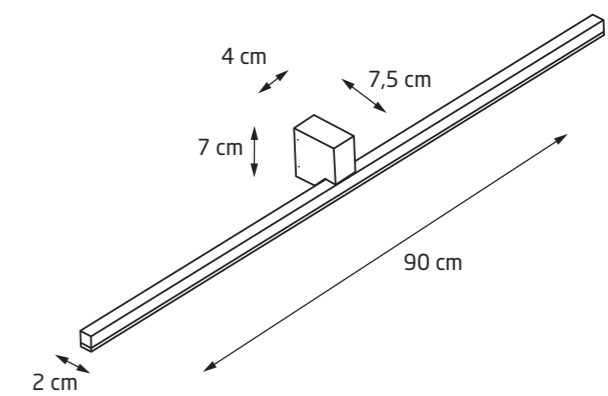

FINGER

W0155

1x7,5W LED 975lm 3000K

białe	white
metal	metal

LED
in. + traf.

IP
54

W0214

1x9W LED 1115lm 3000K

białe	white
metal	metal

LED
in. + traf.

IP
54