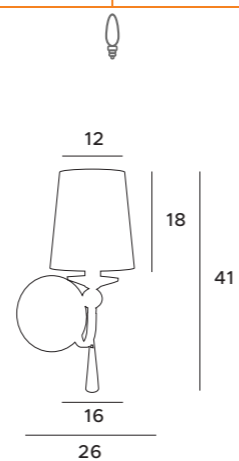

W0067

1x40W E14 230V

chrom	chrome
abażur ecru, metal, tkanina, szkło	ecru shade, metal, fabric, glass