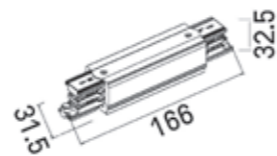

MHT1-IL-WH-MAX

ŁĄCZNIK PROSTY
ZASILAJĄCY, BIAŁY
*straight connector,
power supply, white*

MHT1-P15-BK
ZAWIESIE LINKOWE 1,5M, CZARNE,
Z REGULACJĄ BEZ UCHWYTU
*cable sling 1,5m, black,
with adjustment without bracket*