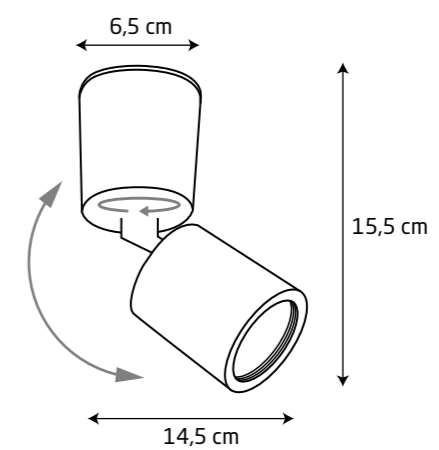

DOT							
C0123	WH	GU10	50W	230V	IP20	OPT.	✓
C0157	BK	GU10	50W	230V	IP20	OPT.	✓