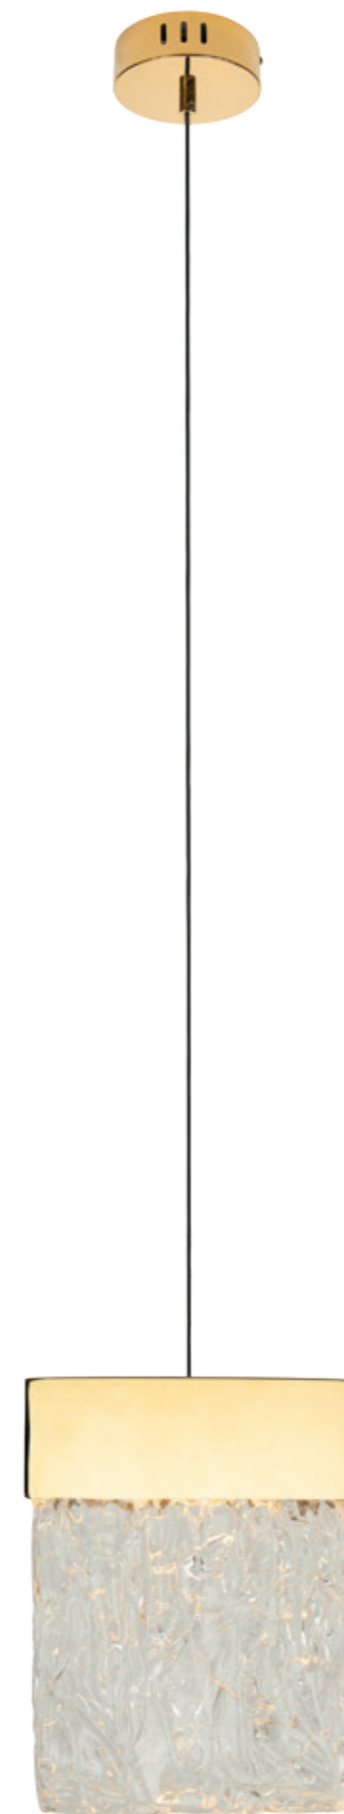

VETRO

PO428D

1x4,5W LED
360lm CRI90 3000K

złote	gold
stal nierdzewna, szkło	stainless steel, glass

W0289

1x3W LED 230V
240lm CRI90 3000K

złote	gold
stal nierdzewna, szkło	stainless steel, glass