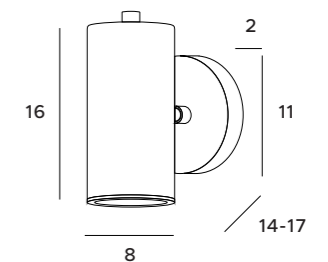

mosiądz	brass
metal, szkło	metal, glass

W0245

1x50W GU10 230V

mosiądz	brass
metal, szkło	metal, glass

W0244

1x50W GU10 230V

mosiądz	brass
metal, szkło	metal, glass

VELVET