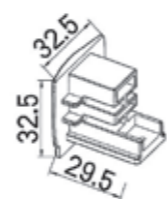

MHT1-N-WH
ZAŚLEPKA MASKUJĄCA
DO SZYNY, BIAŁA
cover cap for track, white