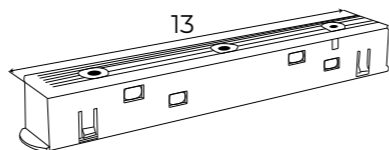

MA0003
ŁĄCZNIK ZASILANIA
POMIĘDZY DWOMA SZYNAMI,
GDY UŻYTY JEST KĄTOWNIK
flexible internal track connector

MA0004
ZASILACZ WEWNĘTRZNY 100W
internal power supply 100W

MA0005
ZASILACZ WEWNĘTRZNY 200W
internal power supply 200W