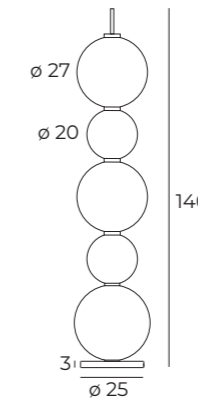

białe	white
żelazo, aluminium, akryl	iron, aluminium, acrylic

WO291L

1x3W LED 240lm + 6W LED
300lm CRI85 3000K

białe	white
żelazo, aluminium, akryl	iron, aluminium, acrylic

TAMA

F0058
25W LED 2000lm 3000K

czarne	black
metal, szkło mleczne	metal, opal glass