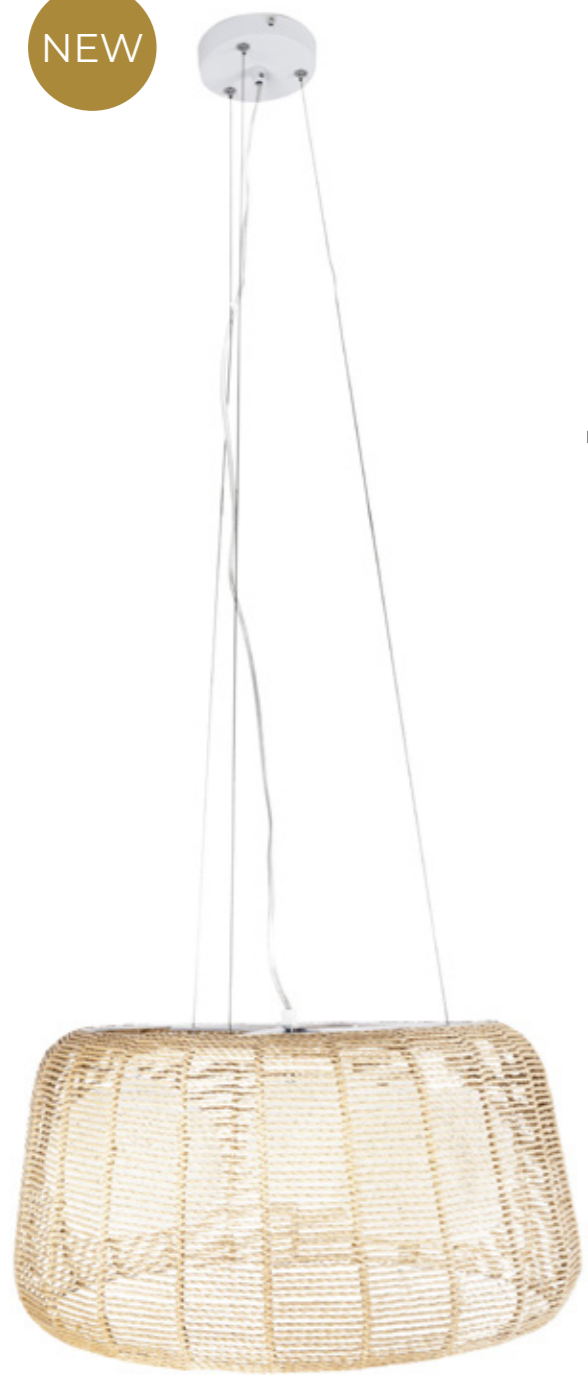

NEW

P0499

3 x max 40W E14 230V

biale	white
rattan	rattan