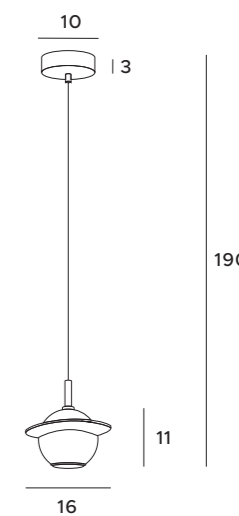

P0413

1x5W LED 350lm 3000K

białe, złote	white, gold
marmur, metal, akryl	marble, metal, acrylic

LED
in. + traf.

P0414

1x5W LED 350lm 3000K

czarne, złote	black, gold
marmur, metal, akryl	marble, metal, acrylic

LED
in. + traf.