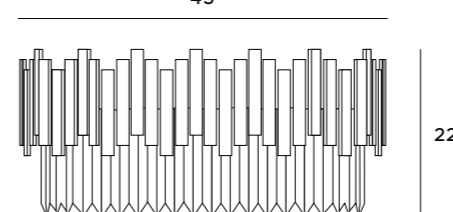

C0165

8x40W E14 230V

złote	gold
metal, szkło	metal, glass

45

22

W0251

3x40W G9 230V

złote	gold
metal, szkło	metal, glass