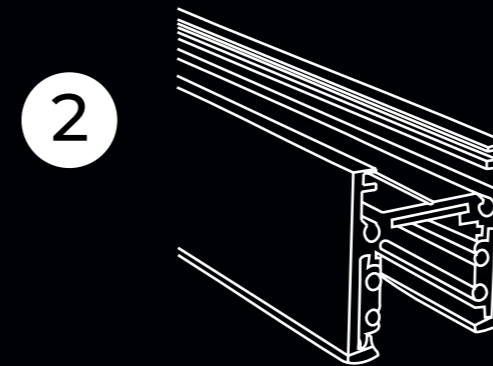

Szyna płytka ma głębokość 2,8 cm i jest montowana na suficie, ścianie lub linkach stalowych jako system wiszący. Zasilacz wewnętrzny oraz adaptery niektórych opraw są wyższe i nie będą się licowały z szyną płytką. W komplecie posiada przysłonę.

The shallow rail is 2.8 cm deep and is mounted on the ceiling, wall or cables steel as a hanging system. Charger internal and adapters of some fixtures are higher and will not fit together with a shallow rail. It includes an aperture.