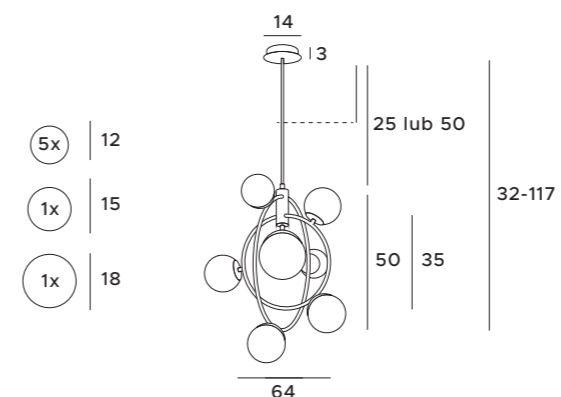

P0378

7x40W G9 230V

złote	gold
metal, szkło	metal, glass