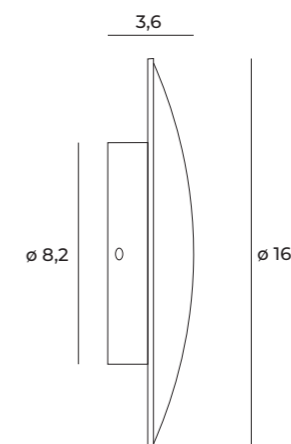

LUISANT

P0473

1 x E27 35W

czarne, złote	black, gold
aluminium, stal	aluminium, steel

W0310

6W LED 360lm 3000K

złote	gold
aluminium, akryl	aluminium, acrylic

LED
in. + traf.