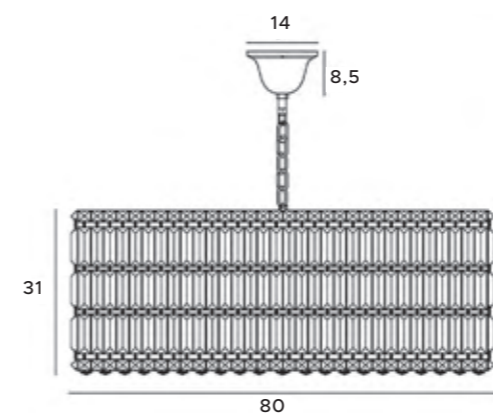

złote	gold
metal, szkło	metal, glass

LED
in. + traf.

PUCCINI

P0268

28x40W E14 230V

chrom	chrome
metal, szkło	metal, glass

P0267

18x40W E14 230V