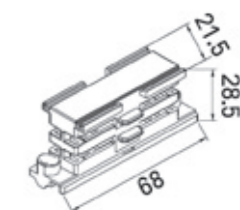

MHT1-C/R-WH
ŁĄCZNIK WEWNĘTRZNY, WHITE
internal connector, white