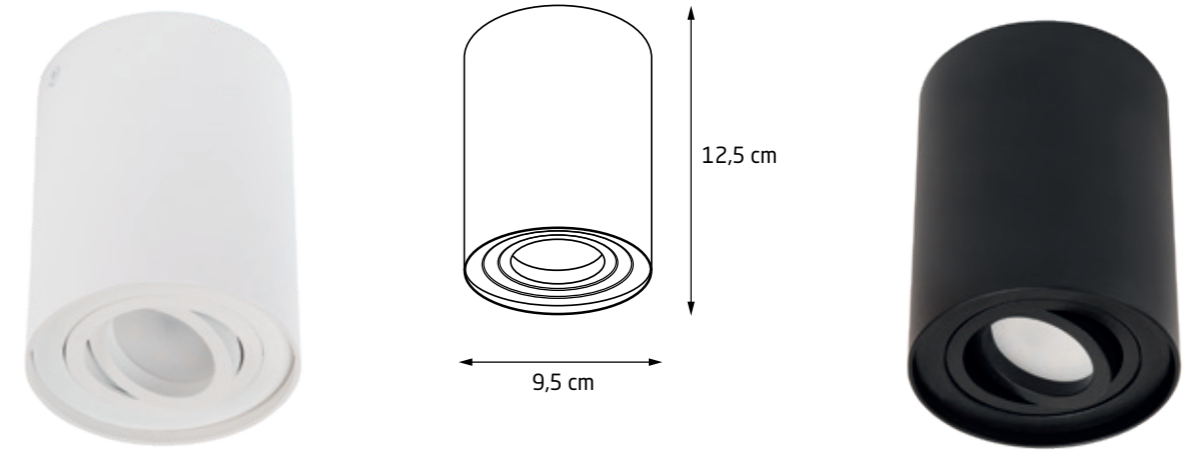

BASIC ROUND							
C0067	WH	GU10	50W	230V	IP20	OPT.	✓
C0068	BK	GU10	50W	230V	IP20	OPT.	✓