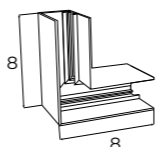

MT0012
SZYNA NATYNKOWA PŁYTKA 2M
magnet track surface mounting 2m