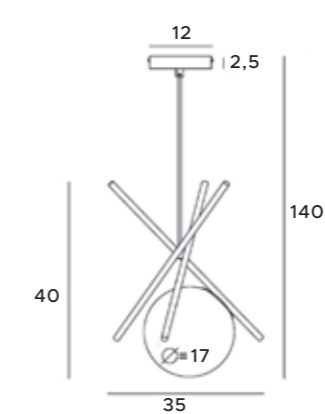

1 x max 60W E27 230V

mosiądz	brass
metal, białe szkło	metal, white glass

F0055