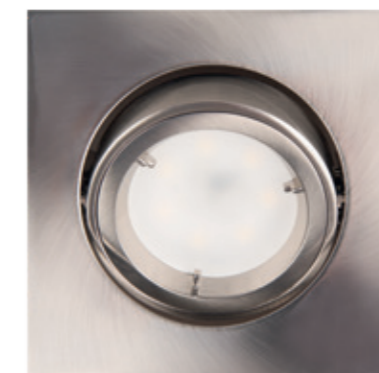

Ø 82mm

✓

FINE

H0039

WH

GU10

50W

230V