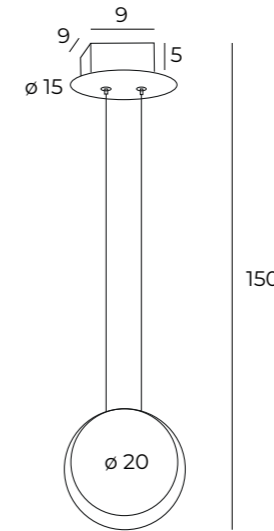

SUNSET

P0488
6W LED 360lm 3000K

czarne aluminium, akryl	black aluminium, acrylic

LED
in. + traf.

W0327
6W LED 360lm 3000K

czarne aluminium, akryl	black aluminium, acrylic

LED
in. + traf.