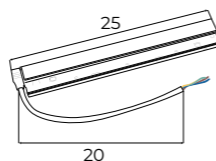

MA0003
ŁĄCZNIK ZASILANIA
POMIĘDZY DWOMA SZYNAMI,
GDY UŻYTY JEST KĄTOWNIK
flexible internal track connector

MA0004
ZASILACZ WEWNĘTRZNY 100W
internal power supply 100W

MA0005
ZASILACZ WEWNĘTRZNY 200W
internal power supply 200W