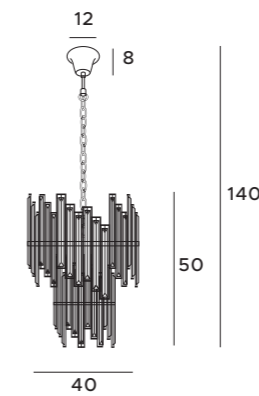

chrom	chrome
metal, szkło bezbawne	metal, transparent glass

LED
in. + traf.

NEMO

P0339

6x40W E14 230V

chrom	chrome
metal, szkło	metal, glass

P0340

9x40W E14 230V