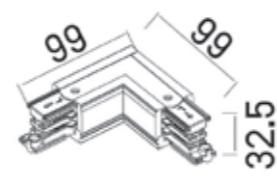

MHT1-L/R-BK
ŁĄCZNIK L, PRAWY, CZARNY
„L” connector, right, black