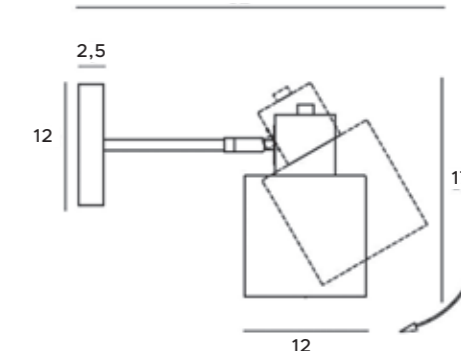

1x60W E27 230V

czarne	black
metal	metal

32

NEW

CAMPANILA

P0510

1 x max 40W E27 230V

mosiądz	brass
metal, szkło	metal, champagne glass