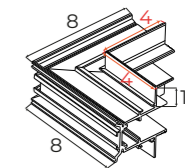

MA0017
ZAŚLEPKA KOŃCOWA DO SZYN
NATYNKOWYCH MT0011, MT0012
end cup for MT0011, MT0012

MT0001
SZYNA NATYNKOWA GŁĘBOKA 1M
*magnet track surface mounting
and lifting 1m*

MT0010
KĄTOWNIK ŚCIANA/SUFIT
DO MT0006, MT0007
*wall/ceiling corner
for MT0006, MT0007*