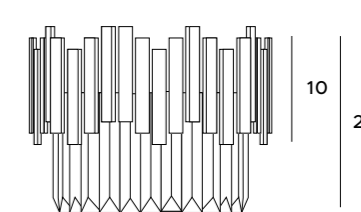

złote	gold
metal, szkło	metal, glass

45

22

W0251

3x40W G9 230V

złote	gold
metal, szkło	metal, glass

26

16