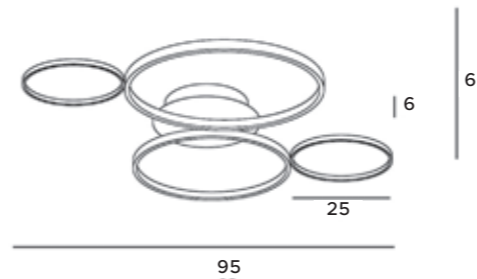

C0200

1x67W 4020lm 3000K

czarne	black
aluminium, silikon	aluminium, silikon

LED
in. + traf.

34