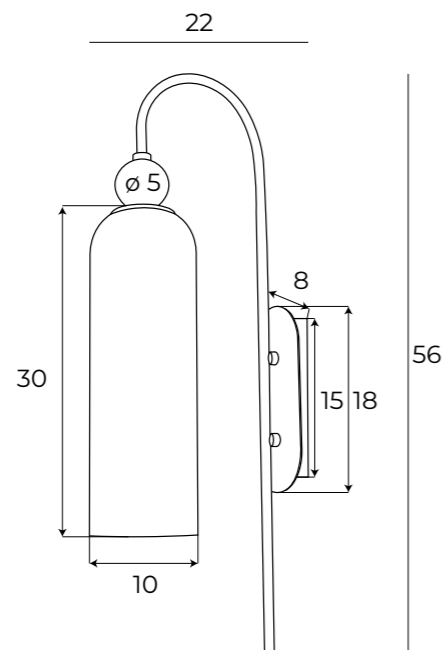

NEW

mosiądz	brass
metal, szkło	metal, champagne glass

NEW

1 x max 40W E27 230V

mosiądz	brass
metal, szkło	metal, smoky glass