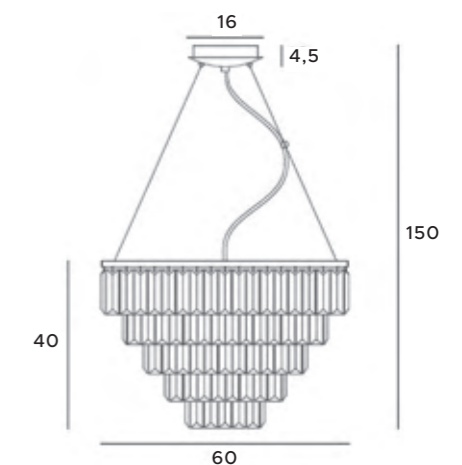

P0424

15x40W G9 230V

złote	gold
metal, szkło	metal, glass

P0260

15x40W G9 230V

chrom	chrome
metal, szkło	metal, glass