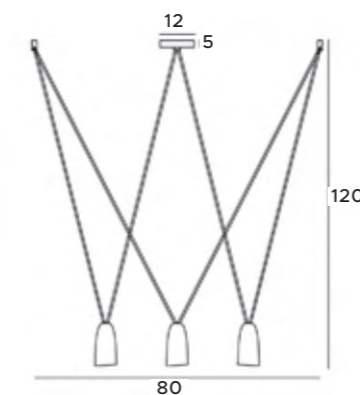

3x40W G9 230V

czarne	black
metal	metal

P0400