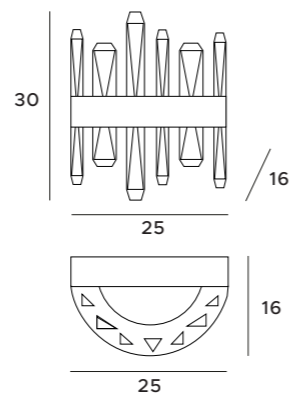

złote	gold
metal, szkło	metal, glass

LED
in. + traf.

PUCCINI

P0268

28x40W E14 230V

chrom	chrome
metal, szkło	metal, glass

P0267

18x40W E14 230V