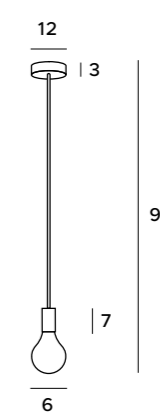

6x40W E27 230V

czarne, złote metal	black, gold metal
------------------------	----------------------

P0398

1x40W E27 230V

czarne, złote metal	black, gold metal
------------------------	----------------------