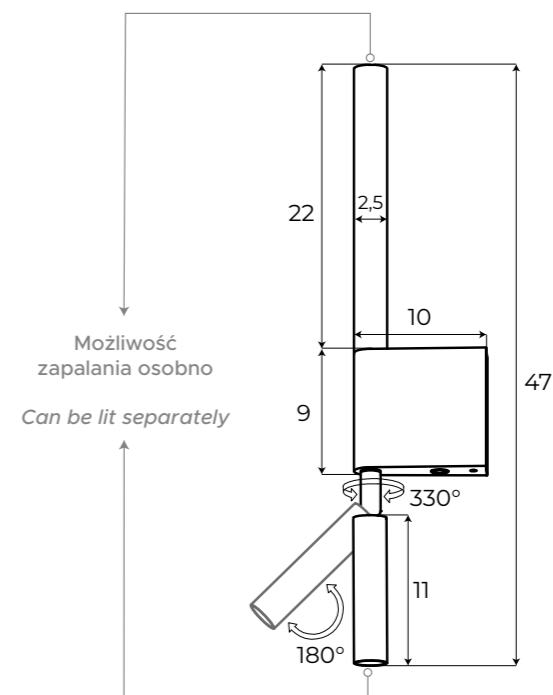

czarne	black
metal	metal

W0340

2 x 1W 3000K 120LM

złote	gold
metal	metal

W0341

2 x 1W 3000K 120LM

złote szczotkowane	brushed gold
metal	metal

ORGANIC HORIZON