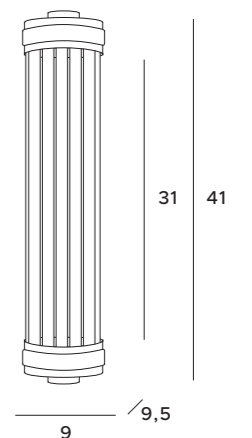

2x40W E14 230V

chrom	chrome
metal, szkło	metal, glass

WO240

2x40W E14 230V

mosiądz	brass
metal, szkło	metal, glass