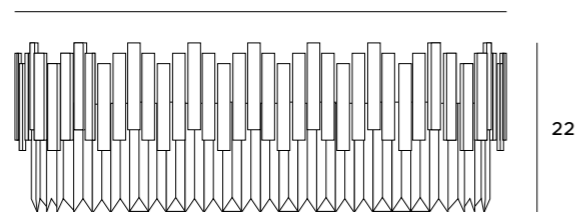

złote	gold
metal, szkło	metal, glass

C0164

15x40W E14 230V

złote	gold
metal, szkło	metal, glass

60

22

C0165

8x40W E14 230V