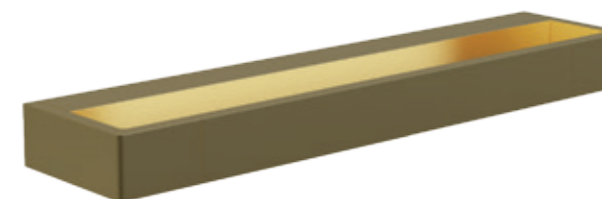

FLINK

IP
44

IP
44

IP
44

W0306

12W LED 960lm 3000K

białe	white
aluminium, akryl	aluminium, acrylic

LED
in. + traf.

W0307

12W LED 960lm 3000K

czarne	black
aluminium, akryl	aluminium, acrylic

LED
in. + traf.

W0318

12W LED 960lm 3000K

złote	gold
aluminium, akryl	aluminium, acrylic

LED
in. + traf.