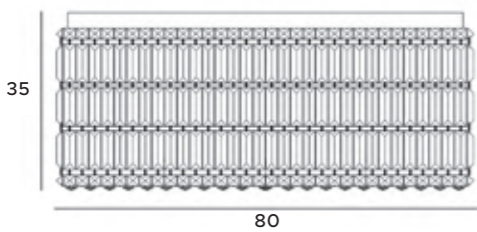

18x40W E14 230V

chrom	chrome
metal, szkło	metal, glass

C0127

11x40W E14 230V

chrom	chrome
metal, szkło	metal, glass

PUMA

P0405

6x7W LED 2520lm