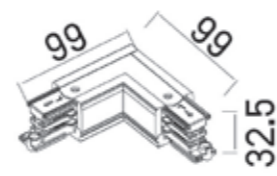

MHT1-L/L-WH
ŁĄCZNIK L, LEWY, WHITE
„L” connector, left, white