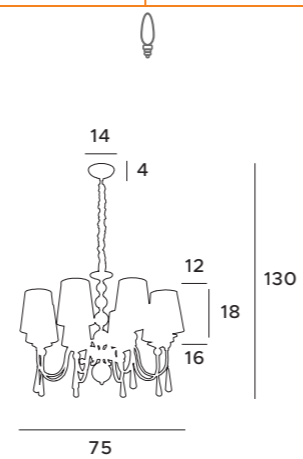

PO110

8x40W E14 230V

chrom	chrome
abażur ecru, metal, tkanina, szkło	ecru shade, metal, fabric, glass