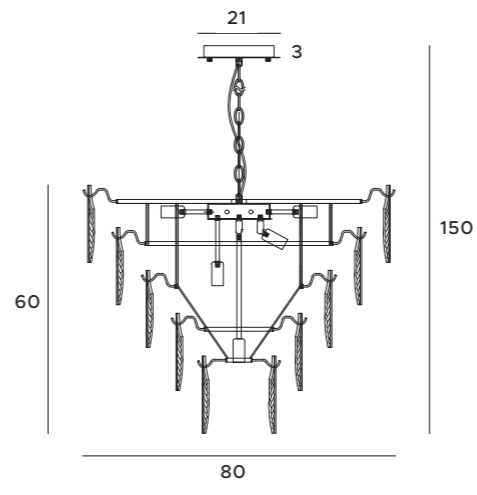

15x40W E14 230V

złote	gold
metal, szkło, tkanina	metal, glass, fabric