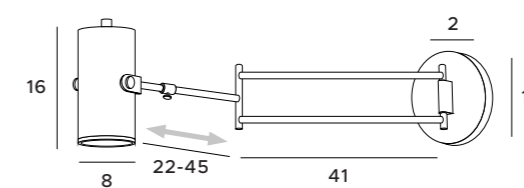

mosiądz	brass
metal, szkło	metal, glass

W0245

1x50W GU10 230V

mosiądz	brass
metal, szkło	metal, glass

W0244

1x50W GU10 230V

mosiądz	brass
metal, szkło	metal, glass

VELVET