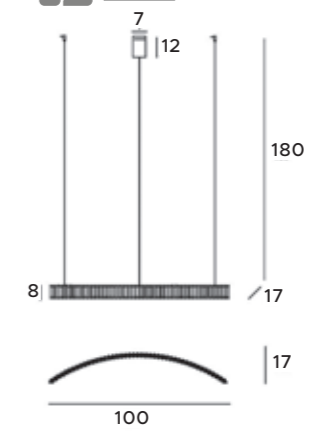

P0392

1x13W 1300lm LED 3000K

chrom	chrome
stal nierdzewna, kryształ K9	stainless steel, K9 crystal