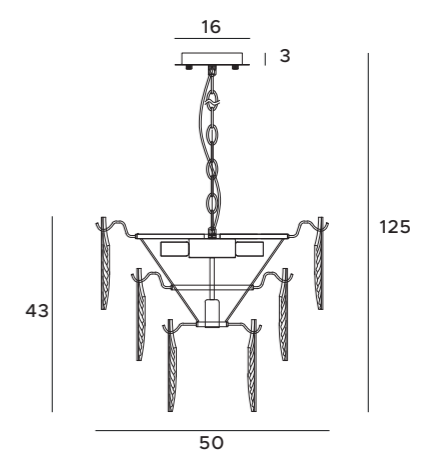

9x40W E14 230V

złote	gold
metal, szkło, tkanina	metal, glass, fabric