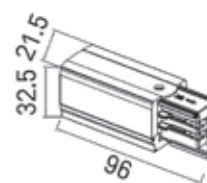

MHT1-C/R-WH
ZAŚLEPKA KOŃCOWA,
PRAWA, BIAŁA
end cup, right, white