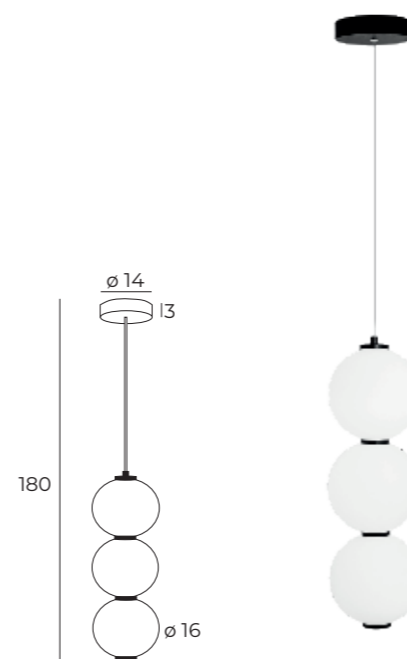

P0470
23W LED 1840lm 3000K

czarne	black
metal, szkło mleczne	metal, opal glass

LED
in. + traf.