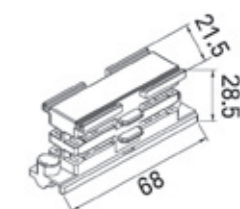

MHT1-IL-BK-MAX
ŁĄCZNIK PROSTY
ZASILAJĄCY, CZARNY
*straight connector,
power supply, black*