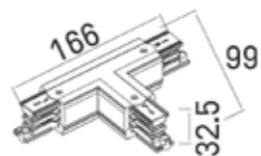

MHT1-X-BK
ŁĄCZNIK „X”, CZARNY
„X” connector, black