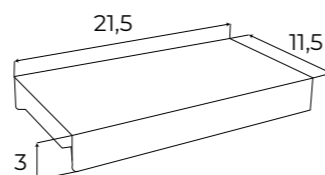

AKCESORIA SYSTEMÓW SZYN MAGNETYCZNYCH MAGNETIC TRACK SYSTEM ACCESORIES

MA0003
ŁĄCZNIK ZASILANIA
POMIĘDZY DWOMA SZYNAMI,
GDY UŻYTY JEST KĄTOWNIK
flexible internal track connector

MA0004
ZASILACZ WEWNĘTRZNY 100W
internal power supply 100W

MA0005
ZASILACZ WEWNĘTRZNY 200W
internal power supply 200W

MA0006
ZASILACZ DALI 100 W
dali power supply 100W

MA0007
ZASILACZ ZEWNĘTRZNY 200W
external power supply 200W

MA0010
PODSUFITKA
canopy for external power supply

MA0011
ZAŚLEPKA KOŃCOWA DO SZYN
WPUSZCZANYCH MT0006, MT0007
end cup for MT0006, MT0007

MA0012
ZAŚLEPKA KOŃCOWA DO SZYN
NATYNKOWYCH GŁĘBOKICH
MT0001, MT0002
end cup for MT0001, MT0002

MA0013
ŁĄCZNIK KĄTOWNIKA WPUSZCZA-
NEGO Z SZYNĄ LUB SZYNA+SZYNA
DOTYCZY TYLKO MT0006, MT0007
*connector for recessed track and
recessed corner or track+track.
Only for MT0006, MT0007*

MA0014
BRAMKA ZIGBEE-BLUETOOTH
zigbee-bluetooth gate

MA0015
PANEL KONTROLNY SMART LIFE
smart life control panel

MA0016
ŁĄCZNIK ZASILANIA, GDY UŻYTY
JEST ŁĄCZNIK MECHANICZNY T
flexible power supply for T connector

MA0017
ZAŚLEPKA KOŃCOWA DO SZYN
NATYNKOWYCH MT0011, MT0012
end cup for MT0011, MT0012