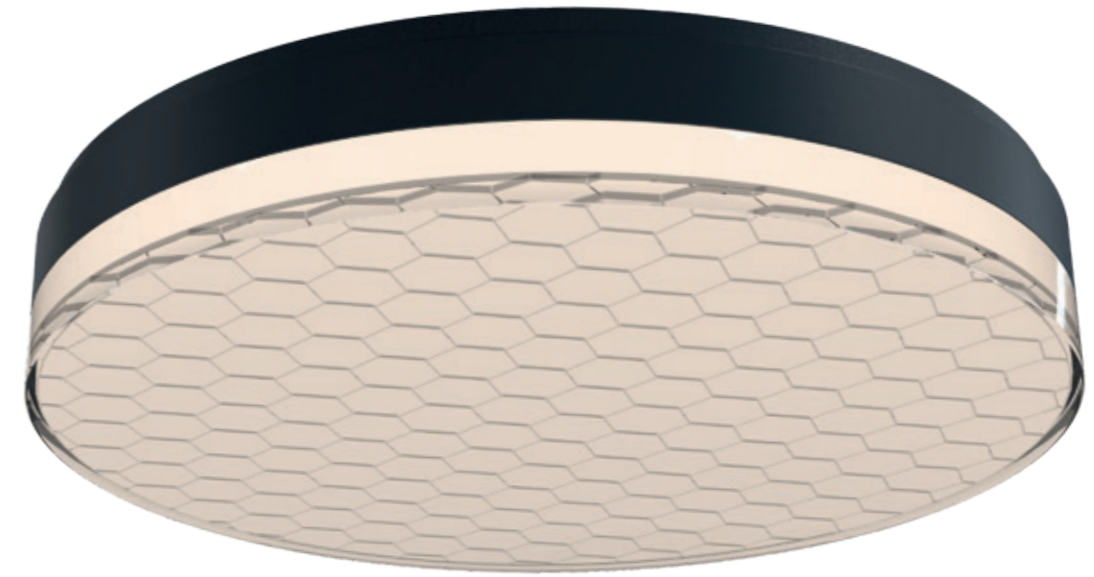

chrom	chrome
stal nierdzewna, kryształ K9	stainless steel, K9 crystal

SEKKO

C0218

54W LED 4320lm 3000K

czarne	black
aluminium, żelazo, akryl	aluminium, iron, acrylic

LED
in. + traf.

SILK

P0371D