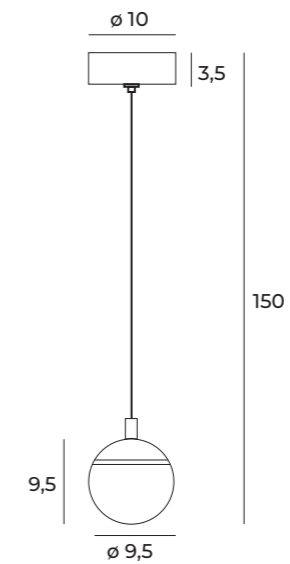

P0472

8W LED 480lm 3000K

czarne, złote	black, gold
aluminium, akryl	aluminium, acrylic

LED
in. + traf.