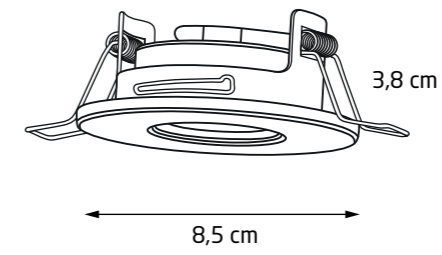

IP
65

AQUA

H0045

PCR

GU5.3*

35W

230V

IP65

Ø 70mm