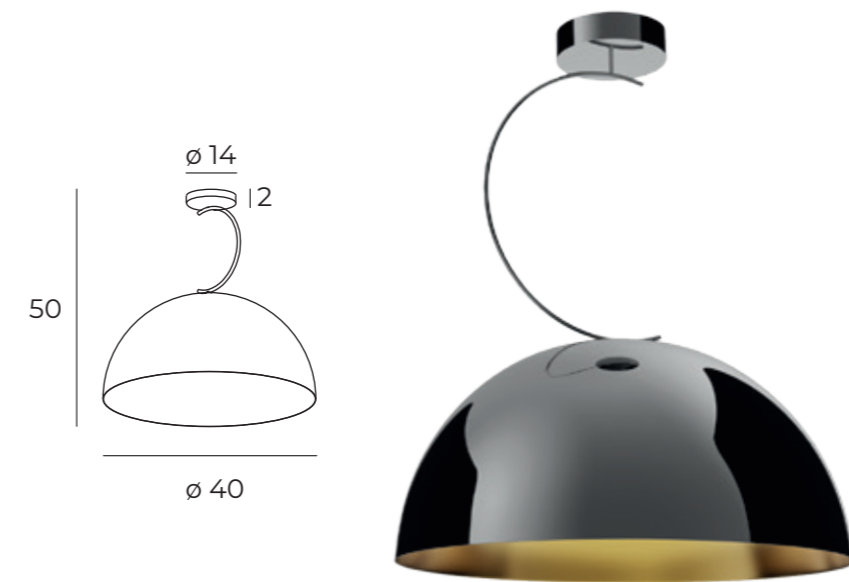

TWENTY

P0463

1 x E27 60W

czarne, złote	black, gold
stal nierdzewna, żelazo	stainless steel, iron