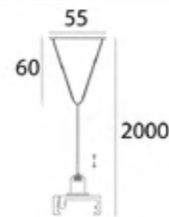

MHT1-KIT-WH
ZAWIESZENIE LINKOWE
Z REGULACJĄ 2M, BIAŁE
*cable suspension
adjustable 20m, white*