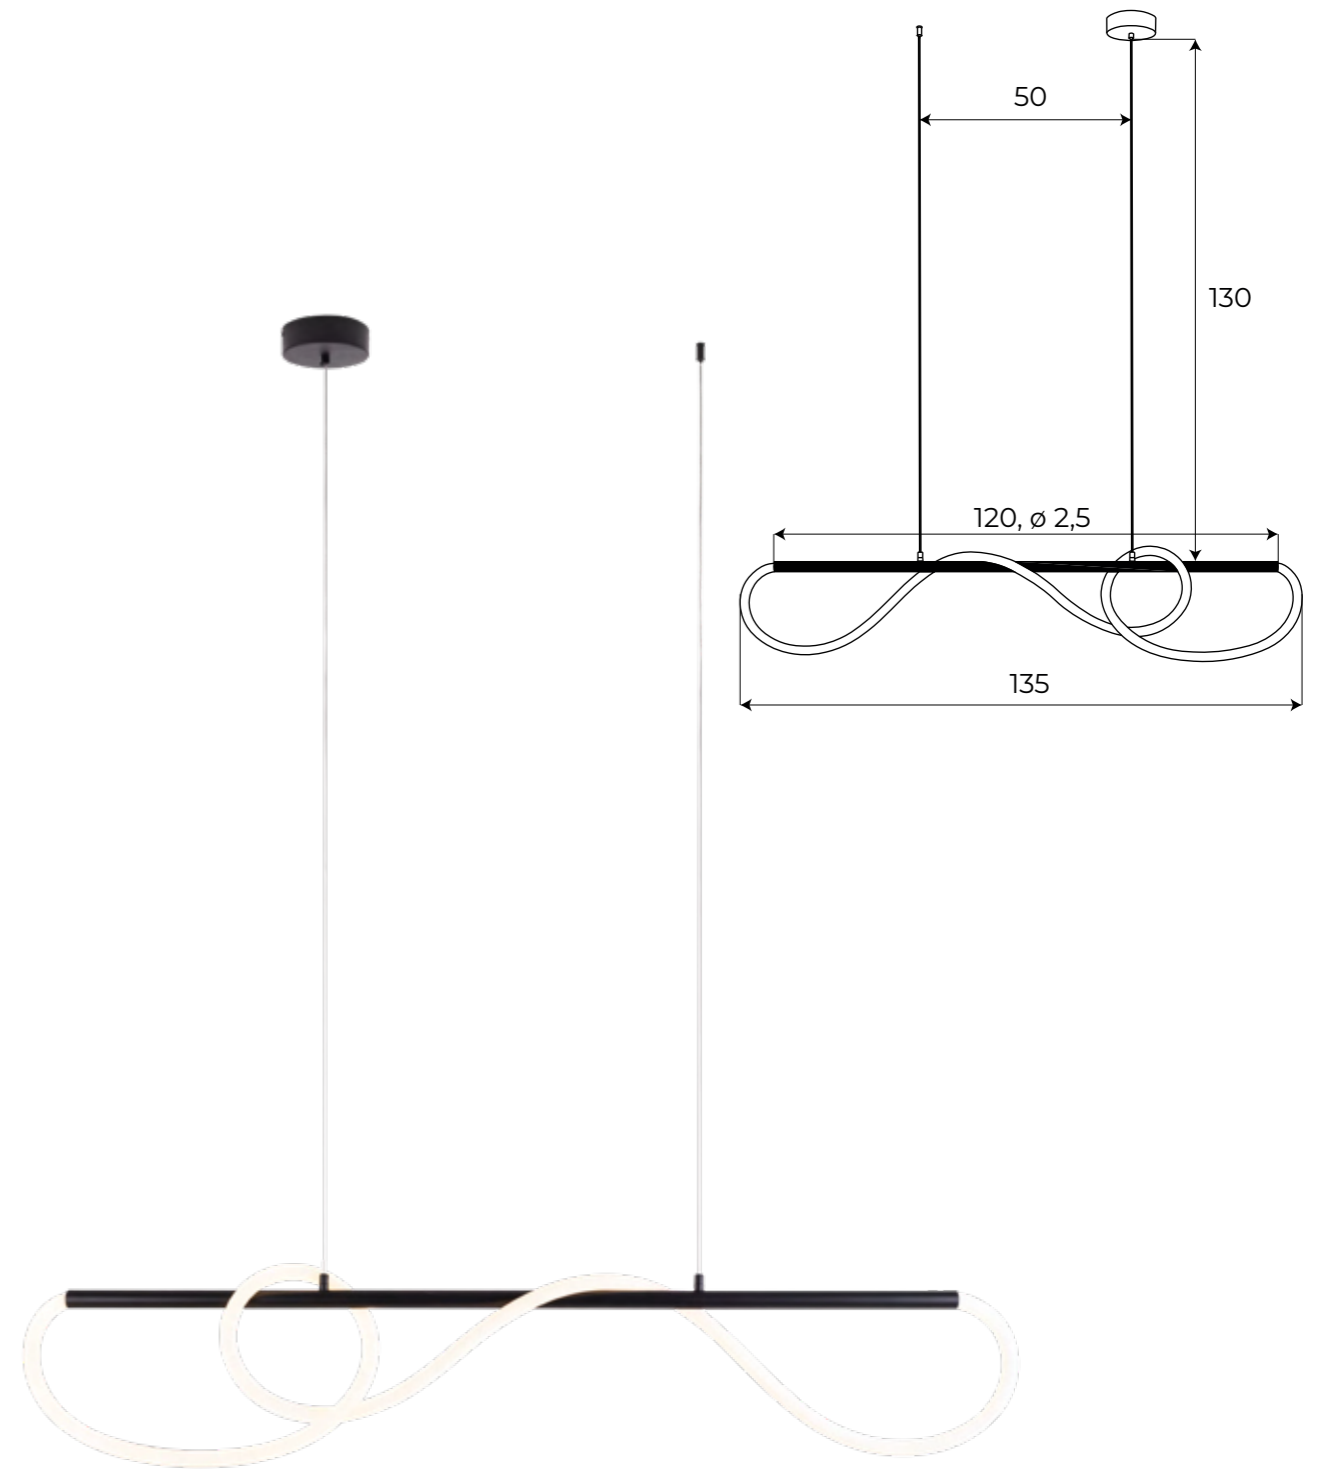

NEW LAGUNA

P0512

30W LED, 2658 LM, CRI 90, 3000K

czarne	black
metal, silikon	metal, silicone

LED
in. + traf.