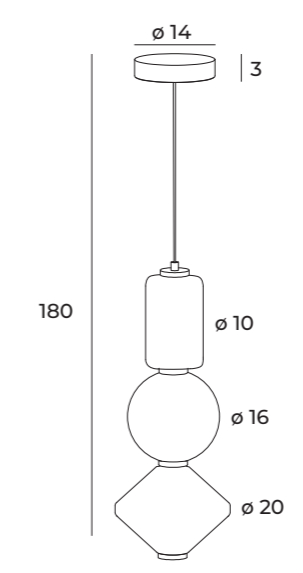

AKIKO

P0467
16W LED 1280lm 3000K

czarne	black
metal,	metal,
szkło mleczne	opal glass

LED
in. + traf.