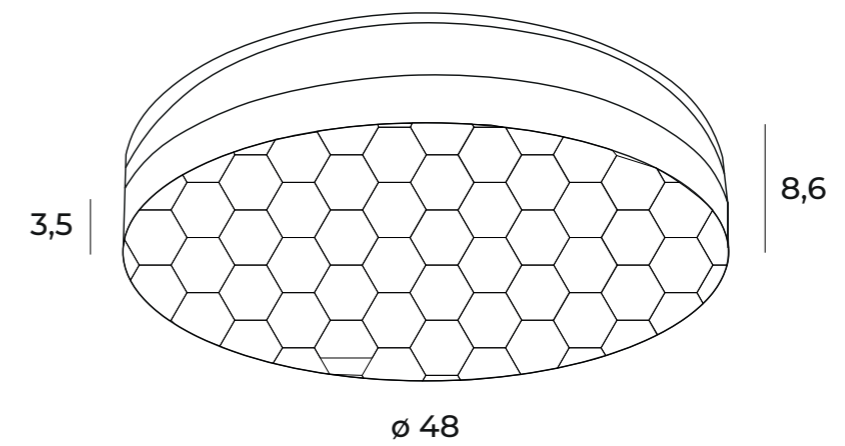

SEKKO

C0218

54W LED 4320lm 3000K

czarne	black
aluminium, żelazo, akryl	aluminium, iron, acrylic

LED
in. + traf.