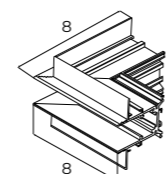

MT0010
KĄTOWNIK ŚCIANA/SUFIT
DO MT0006, MT0007
*wall/ceiling corner
for MT0006, MT0007*