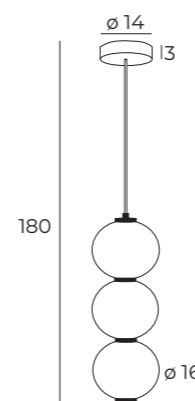

P0470
23W LED 1840lm 3000K

czarne	black
metal, szkło mleczne	metal, opal glass

LED
in. + traf.