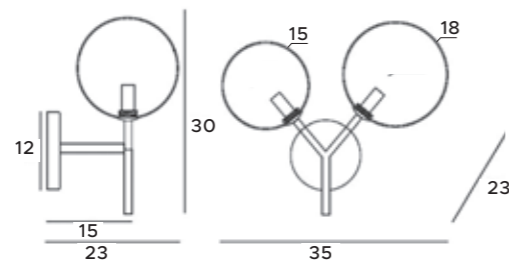

2x max 40W G9 230V

mosiądz	brass
metal, szkło	metal, glass

T0043

3x max 40W G9 230V

czarne	black
metal, szkło	metal, glass

T0035

3x max 40W G9 230V

mosiądz	brass
metal, szkło	metal, glass