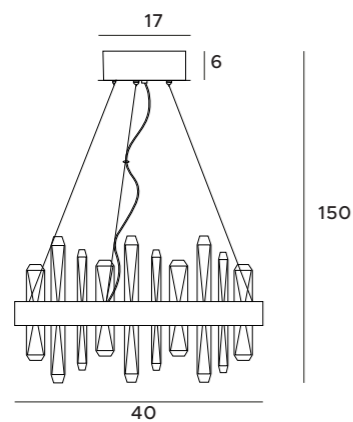

P0420

1x 21W 1260lm 3200K

złote	gold
metal, szkło	metal, glass

LED
in. + traf.