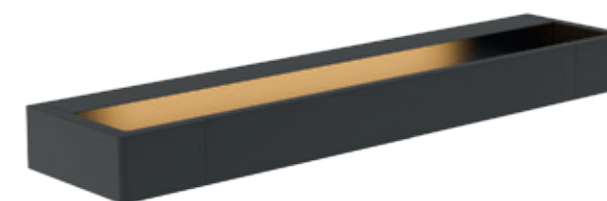

FLINK

IP
44

IP
44

IP
44

W0306

12W LED 960lm 3000K

białe	white
aluminium, akryl	aluminium, acrylic

LED
in. + traf.

W0307

12W LED 960lm 3000K

czarne	black
aluminium, akryl	aluminium, acrylic

LED
in. + traf.

W0318

12W LED 960lm 3000K

złote	gold
aluminium, akryl	aluminium, acrylic

LED
in. + traf.