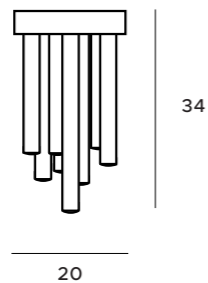

P0524D

10x1W LED 600lm 3000K

matowe złote	gold matt
stal nierdzewna, akryl	stainless steel, acrylic

P0205D

10x1W LED 600lm 3000K

miedź	copper
stal nierdzewna, akryl	stainless steel, acrylic

C0117D

10x1W LED 600lm 3000K