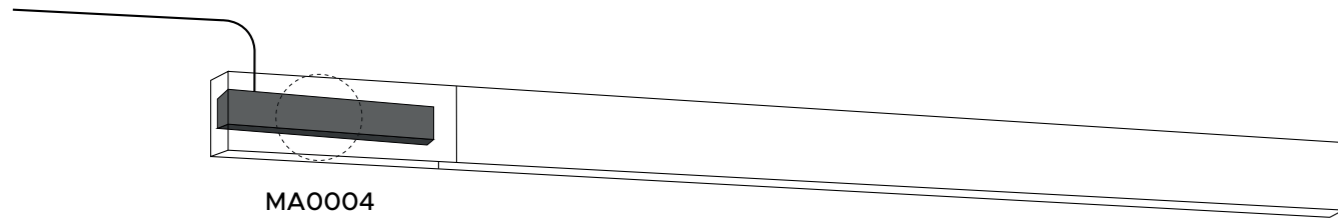

MA0004
MA0005
MA0006