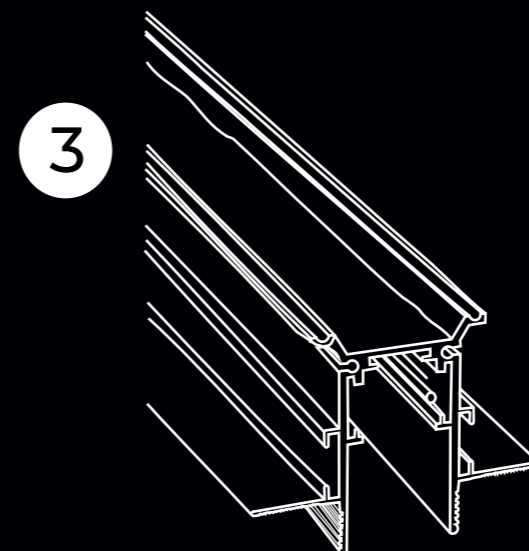

Szyna podtynkowa jest wpuszczana do sufitów podwieszanych, ścian karton-gips. Licuje się z ich powierzchnią. Kompatybilna z każdym typem adaptera i zasilacza. W komplecie posiada przysłonę.

The flush-mounted rail is recessed into suspended ceilings, plasterboard walls. It is flush with their surface. Compatible with any type of adapter and power supply.