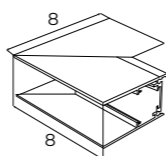

MT0010
KĄTOWNIK ŚCIANA/SUFIT
DO MT0006, MT0007
*wall/ceiling corner
for MT0006, MT0007*