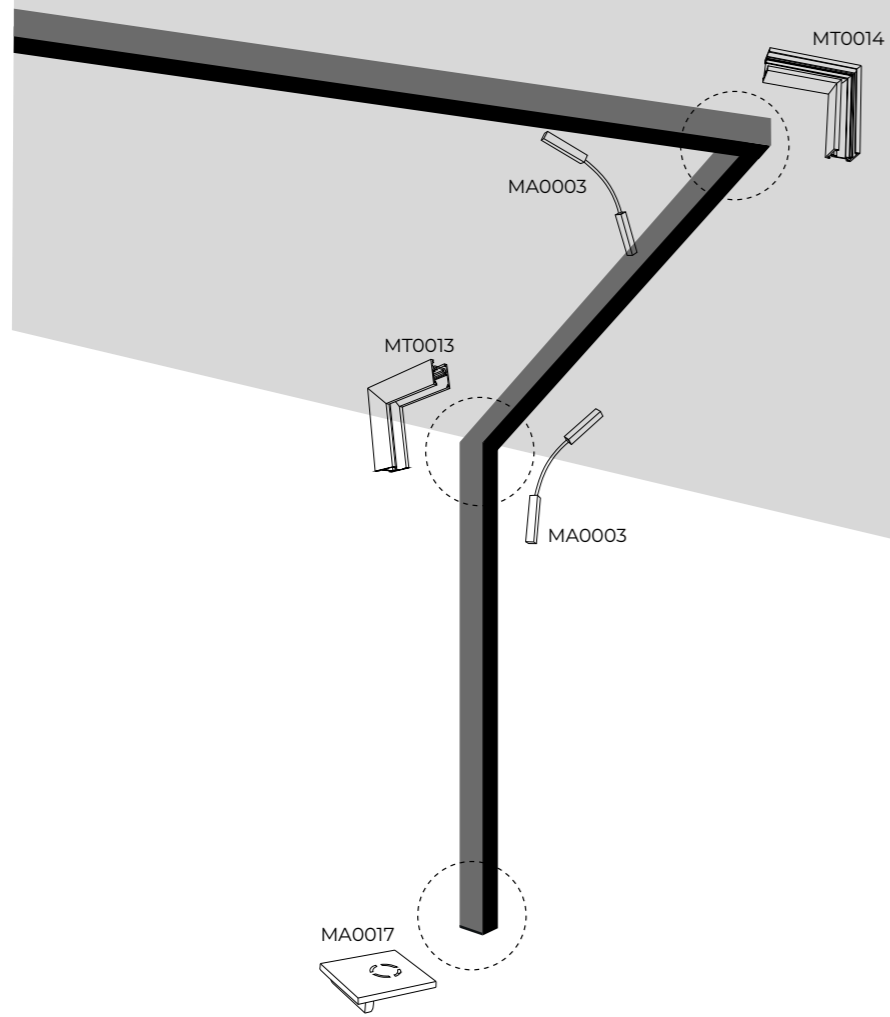

MT0011
MT0012