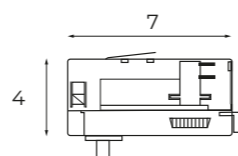

AKCESORIA SYSTEMÓW SZYN 3-FAZOWYCH

3-CIRCUITS TRACK SYSTEM ACCESORIES

MHT1-AD-BK
ADAPTER DO LAMP WISZĄCYCH
NA SZYNĘ 3-FAZOWĄ, CZARNY
*adapter for 3-circuits
pendant lights, black*

MHT1-AD-WH
ADAPTER DO LAMP WISZĄCYCH
NA SZYNĘ 3-FAZOWĄ, CZARNY
*adapter for 3-circuits
pendant lights, white*

MHT1-A-BK
ŁĄCZNIK ŁAMANY CZARNY
black track break connector

MHT1-A-WH
ŁĄCZNIK ŁAMANY BIAŁY
white track break connector

MHT1-C/L-BK
ZAŚLEPKA KOŃCOWA,
LEWA, CZARNA
end cup, left, black

MHT1-C/L-WH
ZAŚLEPKA KOŃCOWA,
LEWA, BIAŁA
end cup, left, white

MHT1-C/R-BK
ZAŚLEPKA KOŃCOWA,
PRAWA, CZARNA
end cup, right, black

MHT1-C/R-WH
ZAŚLEPKA KOŃCOWA,
PRAWA, BIAŁA
end cup, right, white

MHT1-I-BK
ŁĄCZNIK WEWNĘTRZNY, CZARNY
internal connector, black

MHT1-C/R-WH
ŁĄCZNIK WEWNĘTRZNY, WHITE
internal connector, white

MHT1-IL-BK-MAX
ŁĄCZNIK PROSTY
ZASILAJĄCY, CZARNY
*straight connector,
power supply, black*