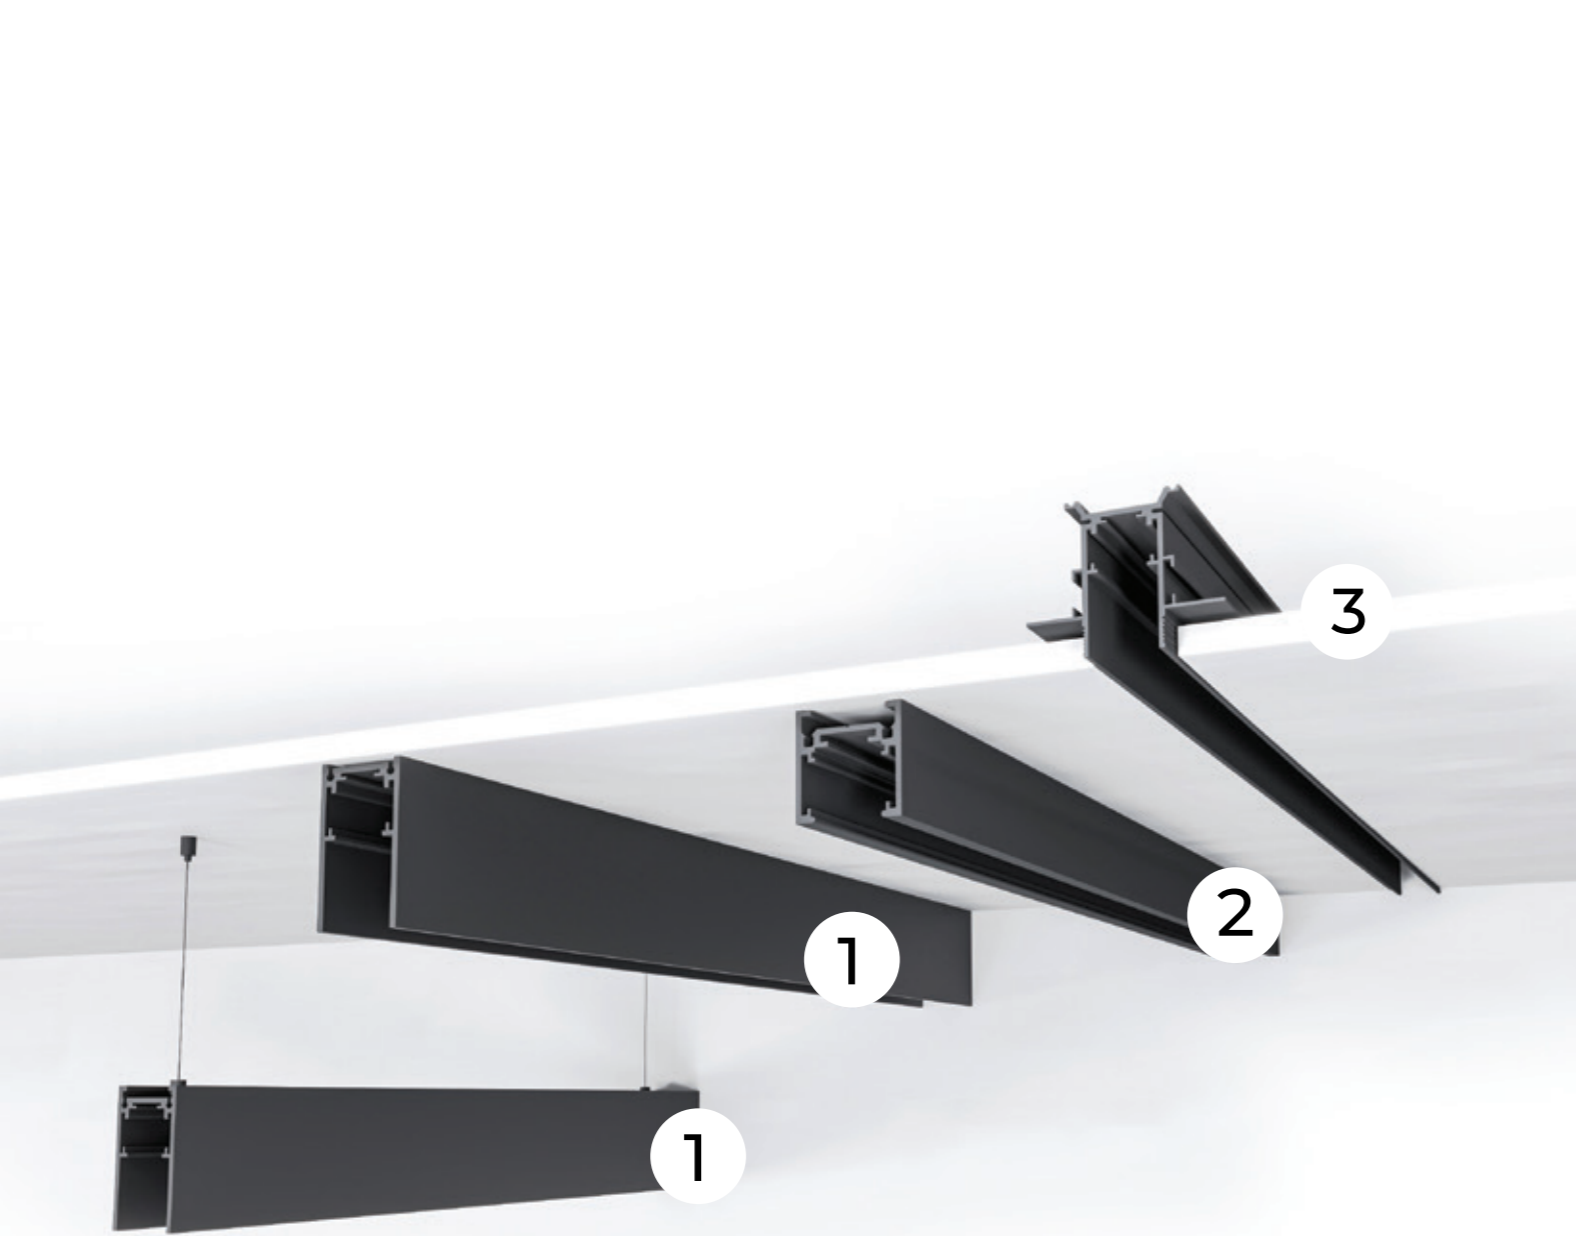

MT0003
KĄTOWNIK GŁĘBOKI.
MONTAŻ NA SUFIT LUB ŚCIANĘ.
DO SZYN MT0001, MT0002
corner 90° for MT0001, MT0002

MT0004
KĄTOWNIK GŁĘBOKI DO UŻYCIA
PRZY USKOKU NA SUFICIE.
DO SZYN MT0001, MT0002
*ceiling/upceiling corner
for MT0001, MT0002*

MT0005
KĄTOWNIK GŁĘBOKI ŚCIANA/
/SUFIT. DO SZYN MT0001, MT0002
*wall/ceiling corner
for MT0001, MT0002*

MT0008
KĄTOWNIK. MONTAŻ NA SUFIT
LUB ŚCIANĘ. DO MT0006, MT0007
corner 90° for MT0006, MT0007

MT0009
KĄTOWNIK DO UŻYCIA
PRZY USKOKU NA SUFICIE.
DO MT0006, MT0007
*ceiling/upceiling corner
for MT0006, MT0007*

Szyna głęboka ma głębokość 5cm i jest montowana na suficie, ścianie lub linkach stalowych jako system wiszący. Jest kompatybilna z każdym typem adaptera i zasilacza. W komplecie posiada przysłonę.

The deep rail is 5 cm deep and is mounted on the ceiling, wall or cables steel as a hanging system. It is compatible with any type of adapter and power supply.