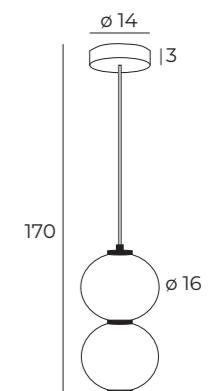

P0469
16W LED 1280lm 3000K

czarne	black
metal, szkło mleczne	metal, opal glass

LED
in. + traf.