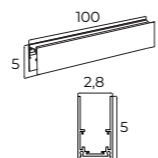

MT0010
KĄTOWNIK ŚCIANA/SUFIT
DO MT0006, MT0007
*wall/ceiling corner
for MT0006, MT0007*