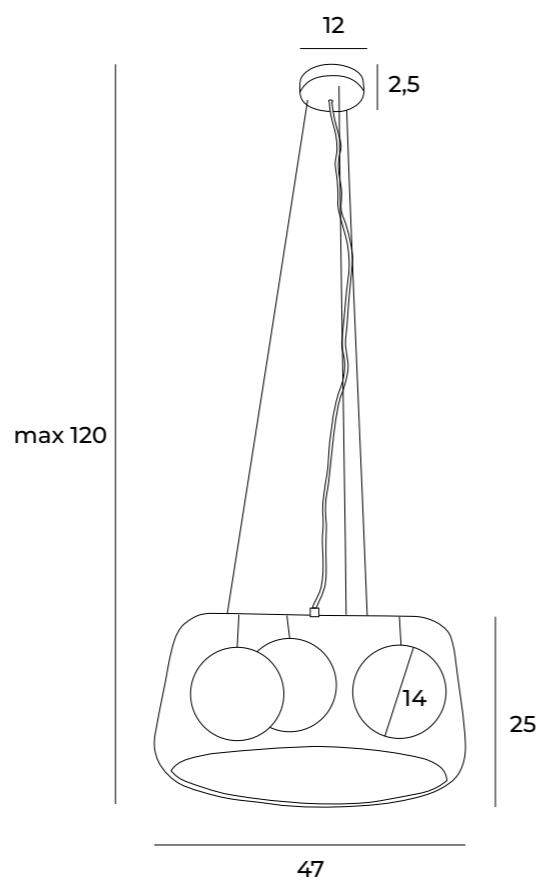

NEW

P0499

3 x max 40W E14 230V

biale	white
rattan	rattan