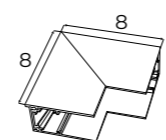

MT0010
KĄTOWNIK ŚCIANA/SUFIT
DO MT0006, MT0007
*wall/ceiling corner
for MT0006, MT0007*