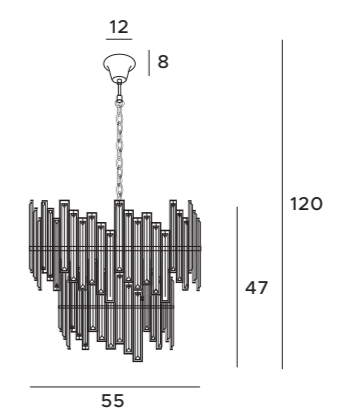

9x40W E14 230V

chrom	chrome
metal, szkło	metal, glass