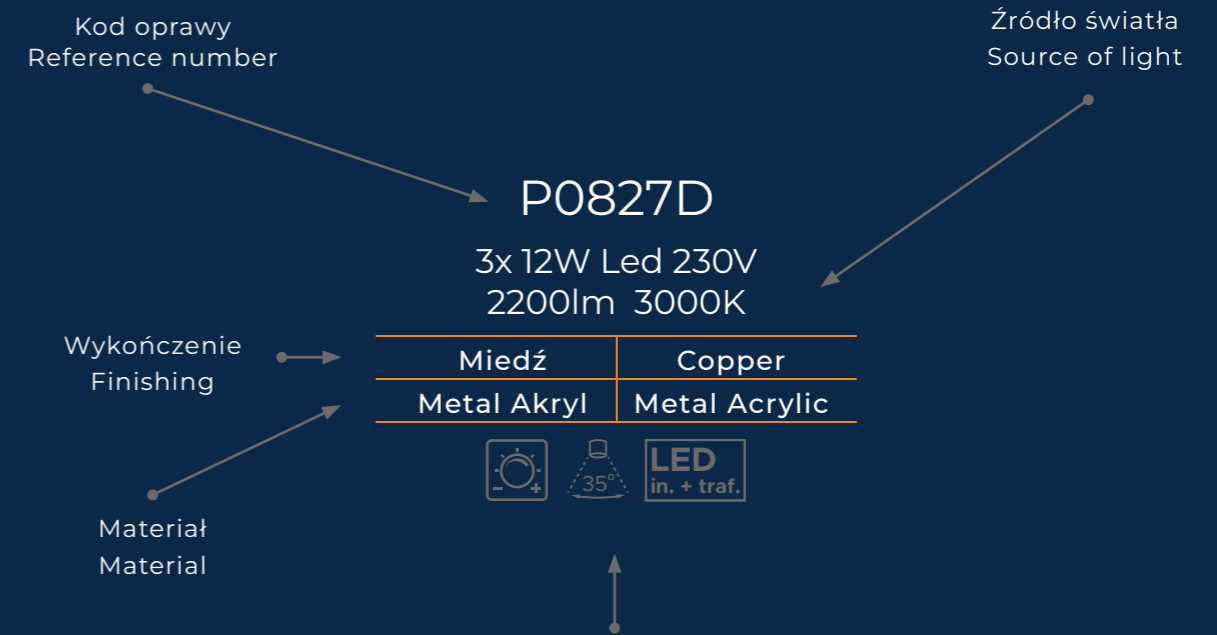

Oprawy posiadające IP powyżej 20 zostały oznaczone w katalogu ikonami.

In the catalog luminaires with IP above 20 are marked with icons.

Przegląd katalogu

CATALOG OVERVIEW

Możliwość ściemniania. Zintegrowany zasilacz ściemniający w komplecie. Nie zawiera ściemniacza ściennego
Dimmable: integrated triac dimmable driver included. Wall dimmer not included

Kąt świecenia
Beam angle

Pierścień dekoracyjny w zestawie
Decorative ring included

Brak pierścienia dekoracyjnego w zestawie
Decorative ring excluded

Zintegrowane źródło światła LED + zasilacz LED
Integrated LED light source + LED driver

Sterowanie pilotem
Remote controller

Włącznik dotykowy ściemniania
Dimmable touch switch

Włącznik klawiszowy/dźwigniowy
Key/lever switch

Włącznik obrotowy z regulacją ściemniania
Dimmable rotary switch

Ruchoma głowica
Movable head

Wymagany transformator
Transformer required

Rozmiar otworu montażowego
Mounting hole dimensions

Na zamówienie dostępne w innych wykończeniach.
To order available in other finishes.

AR111 GU10

E14

E27

G4

G5,3

G9

GU10

Lampa na wymienne źródła światła, nie zawiera żarówek

Non-integrated luminaire, bulbs excluded