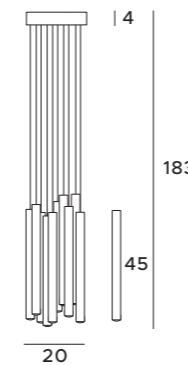

P0524D

10x1W LED 600lm 3000K

matowe złote	gold matt
stal nierdzewna, akryl	stainless steel, acrylic

P0205D

10x1W LED 600lm 3000K

miedź	copper
stal nierdzewna, akryl	stainless steel, acrylic

C0117D

10x1W LED 600lm 3000K