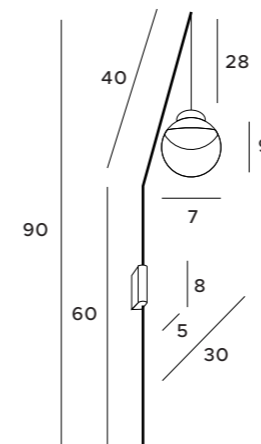

W0269

1x3W LED 300lm 3000K

czarne	black
metal, akryl	metal, acrylic

LED
in. + traf.