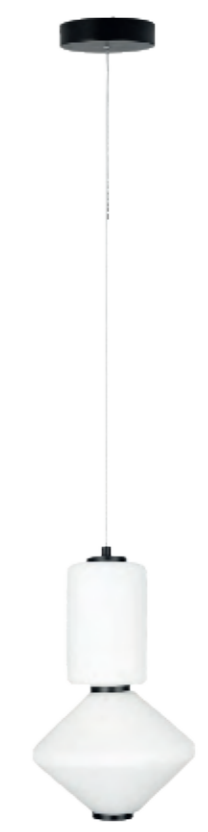

G9

GU10

Lampa na wymienne źródła światła, nie zawiera żarówek

Non-integrated luminaire, bulbs excluded

AKIKO

P0467
16W LED 1280lm 3000K

czarne	black
metal,	metal,
szkło mleczne	opal glass

LED
in. + traf.