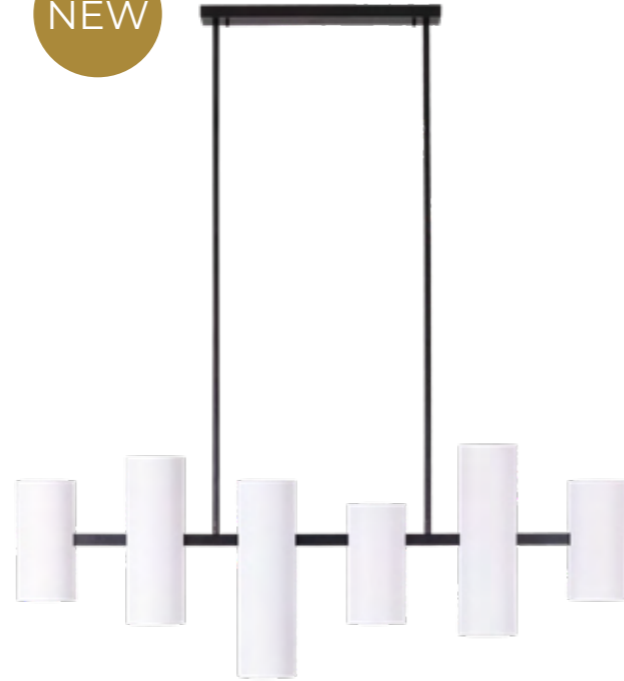

P0502

4 x GU10 MAX 7W	
białe	white
metal	metal

NEW

P0503

6 x GU10 MAX 7W

czarne	black
metal	metal

NEW

P0504